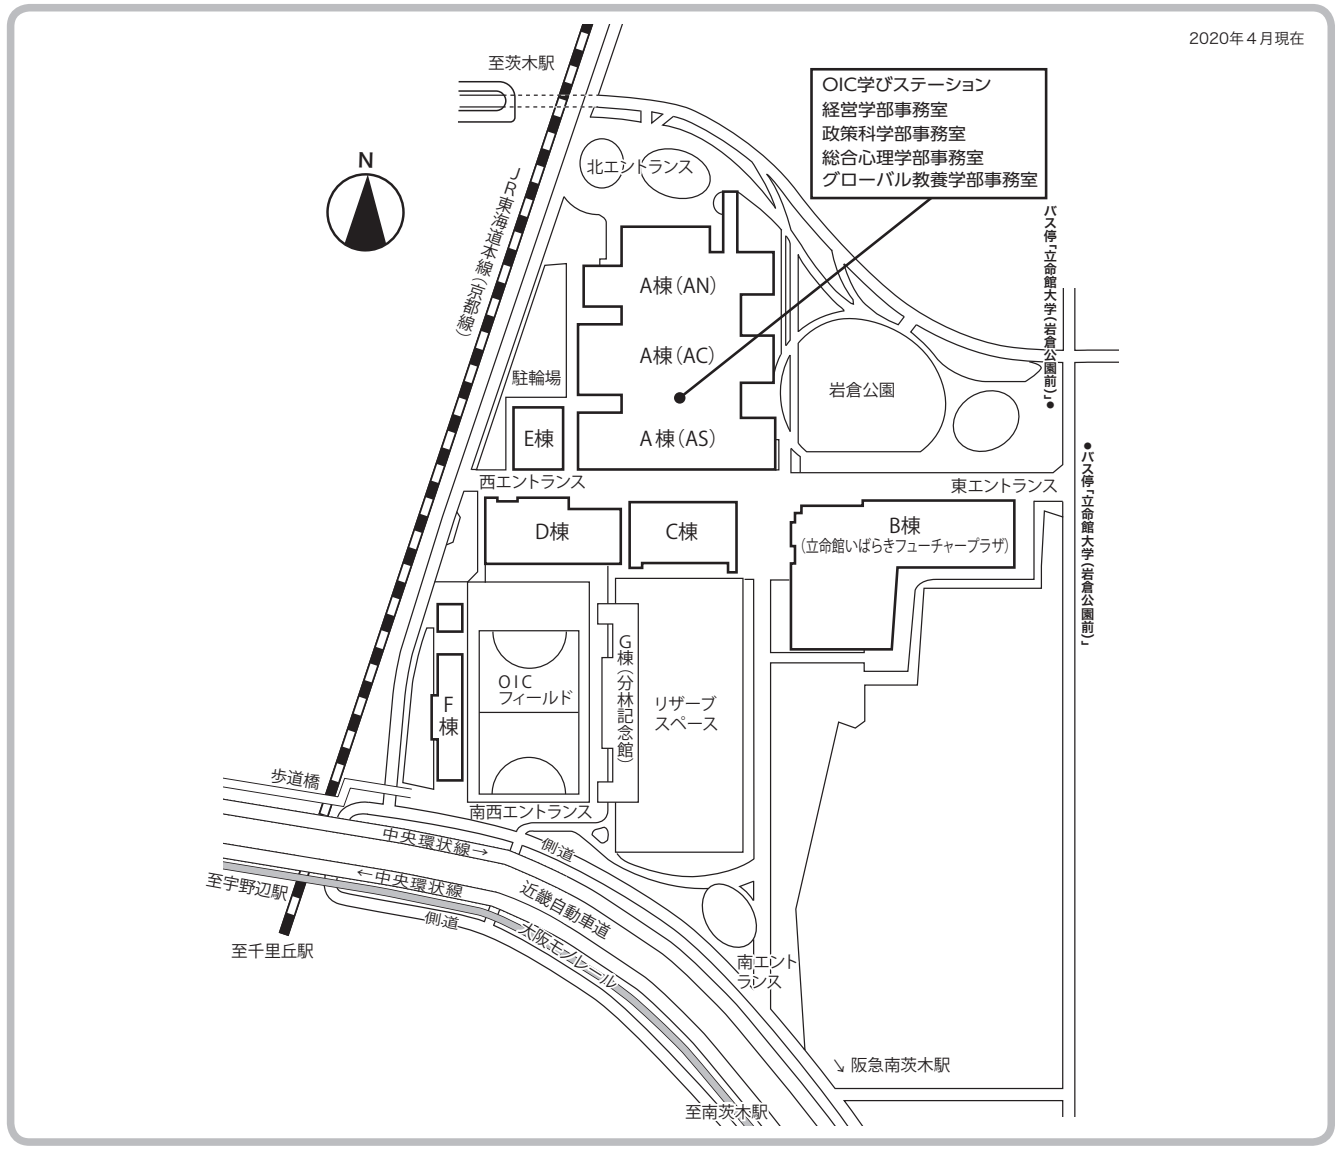

# キャンパスマップ

大阪いばらきキャンパス

〒567-8570 大阪府茨木市岩倉町2-150

2020年4月現在

## 2021年度入学者対象 学部共同学位プログラム(DUDP)の1回生からの参加者の募集について

学部共同学位プログラム(Dual Undergraduate Degree Program / DUDP)は、立命館大学と派遣先大学、それぞれの大学の卒業要件を満たすことにより、最短4年で2つの大学の学士号(卒業資格)を取得できる海外留学プログラムです。短期間で2つの学位を取得するため学業は非常に厳しいですが、その分やりがいと満足感も大きく、プログラム修了者は卒業後に広く世界で活躍しています。