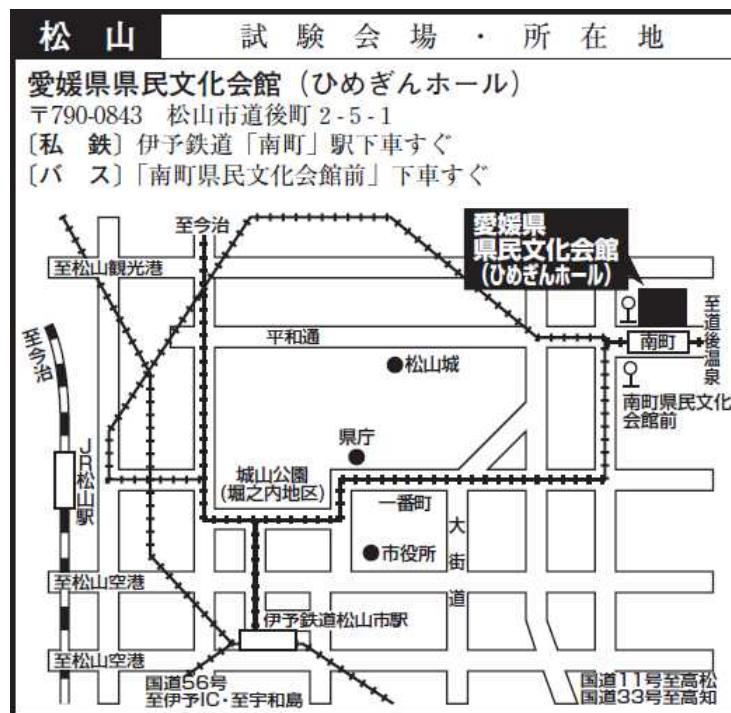

「松山」試験地の2月4日（日）試験会場について

2018年度一般入学試験要項（冊子版）P.111、P.120では未定となっていました
2月4日（日）松山試験地の試験会場が決定しましたのでお知らせします。

（立命館大学 入試情報サイト（<http://ritsnet.ritsumeijp>）に公開している
「2018年度一般入学試験要項」のPDFデータは、下記の内容を更新済です。）

なお、2月4日（日）は第56回愛媛マラソン大会の開催が予定されています。試験地周辺では大幅な交通規制が実施されます。時間に余裕を持って試験会場までお越しください。

交通規制の状況については愛媛マラソンホームページで確認してください。

第56回愛媛マラソン HP
<https://ehimemarathon.jp/>

<問い合わせ先>
立命館大学 入学センター
電話：075-465-8351
9:00～17:30（土・日・祝除く）