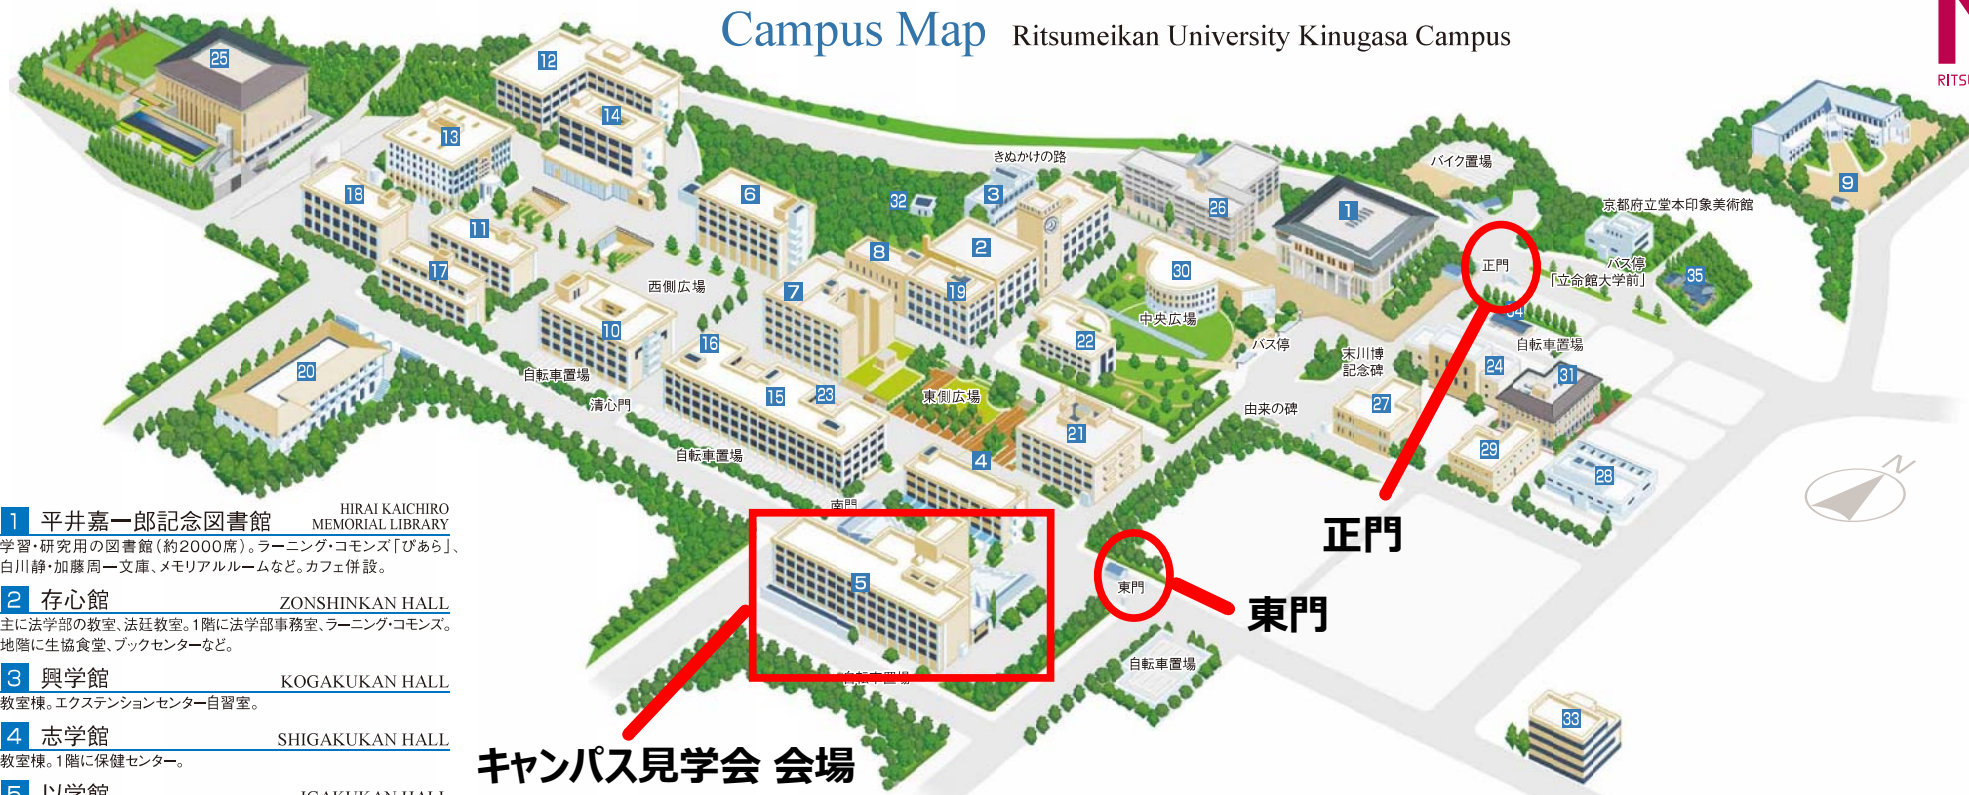

立命館大学衣笠キャンパス

Campus Map Ritsumeikan University Kinugasa Campus

1 平井嘉一郎記念図書館 HIRAI KAICHIRO MEMORIAL LIBRARY
学習・研究用の図書館(約2000席)。ラーニング・コモンズ「びあら」、白川静・加藤周一文庫、メモリアルルームなど。カフェ併設。

2 存心館 ZONSHINKAN HALL
主に法学部の教室、法廷教室。1階に法学部事務室、ラーニング・コモンズ。地階に生協食堂、ブックセンターなど。

3 興学館 KOGAKUKAN HALL
教室棟。エクステンションセンター自習室。

4 志学館 SHIGAKUKAN HALL
教室棟。1階に保健センター。

5 以学館 IGAKUKAN HALL
主に産業社会学部の教室。1階に産業社会学部事務室。地階に生協食堂、多目的ホールなど。

6 研心館 KENSHINKAN HALL
教室棟。1階に衣笠キャリアセンター、エクステンションセンター、障害学生支援室。2階に衣笠学生オフィス、学生サポートルーム。

7 学而館 GAKUJIKAN HALL
教室棟。1階に学びステーション(衣笠教育学課)、教務課、教員ラウンジ。2階に大学院施設など。

8 有心館 YUSHINKAN HALL
教室棟。RAINBOWサービスカウンター、共通教育課、キャリア教育センター、サービスラーニングセンターなど。

9 西園寺記念館 SAIONJI MEMORIAL HALL
立命館 史資料センターオフィス、衣笠セミナーハウスなど。

10 清心館 SEISHINKAN HALL
(2019年度 改修中)

11 啓明館 KEIMEIKAN HALL
主に文学部の学生共同研究室。実験実習室。

12 洋洋館 YOYOKAN HALL
教室棟。1階に文学部事務室、マルチメディアルームなど。

13 恒心館 KOSHINKAN HALL
主に国際関係学部の教室・研究室。1階に国際関係学部事務室。

キャンパス見学会 会場

14 諒友館 RYOYUKAN HALL
教室棟。1階、地階に生協食堂、コンビニ店など。

15 修学館 SHUGAKUKAN HALL
教員研究室棟。衣笠リサーチオフィス。

16 Beyond Borders Plaza

17 尽心館 JINSHINKAN HALL
教員研究室棟。地階に情報処理演習室、情報語学演習室など。

18 明学館 MEIGAKUKAN HALL
教室棟。1階に衣笠国際教育センターなど。

19 尚学館 SHOGAKUKAN HALL
教員研究室棟。1階に言語教育センター、言語習得センター。

20 敬学館 KEIGAKUKAN HALL
教室棟

21 至徳館 SHITOKUKAN HALL
1階にキャンパスインフォメーション、衣笠キャンパス地域連携課、教職支援センター。2階に入学センター、学内保育所。3階に役員室。4階に大学院課(衣笠)など。

22 充光館 JUKOKAN HALL
主に映像学部の教室。1階に映像学部事務室。

23 育友館 IKUYUKAN HALL
小学校教員養成課程実習関連施設など。

24 末川記念会館 SUEKAWA MEMORIAL HALL
故・末川名誉総長のメモリアルルーム、ホール、松本記念ホール陪審法廷、会議室。地階にレストラン「カルム」など。

25 京都衣笠体育館 KYOTO KINUGASA GYM
競技場、サークル部室。

26 学生会館 STUDENT CENTER
サークルボックス、練習ホール、小ホール、オープンラウンジ、キッチンベース、オープンファクトリーなど。1階にカフェ「ゆんげ」。

27 アート・リサーチセンター ART RESEARCH CENTER

28 アカデミア立命21 ACADEMIA RITSUMEI 21
国際平和ミュージアム・平和教育研究センター。1階に国際平和メディア資料室、中野記念ホール。2階に立命館孔子学院。

29 歴史都市防災研究所 INSTITUTE OF DISASTER MITIGATION FOR URBAN CULTURAL HERITAGE
展示ルーム、研究室。

30 創思館(ヒューマンリサーチセンター) SOSHIKAN HALL (HUMAN RESEARCH CENTER)
研究棟。1階にカンファレンスルーム、衣笠独立研究科事務室。

31 究論館 KYURONKAN HALL
大学院施設。

32 アトリエ棟 ART STUDIO

33 (株)クレオテック CREOTECH CO.,LTD

34 (株)立命館ぶらす RITSUMEIKAN PLUS CO.,LTD

35 旧堂本印象邸 THE FORMER DOMOTO INSHO HOUSE

立命館朱雀キャンパス (JR二条駅前)

Ritsumeikan Suzaku Campus
朱雀キャンパス 中川会館

地階	朱雀リサーチライブラリー
1階	朱雀独立研究科事務室、エクステンションセンター、メモリアルホール、立命館CO-OP朱雀(カフェ・コンビニ・書籍)。
2階~3階	教室・研究科自習室など。
4階~5階	ホール、教員研究室。
5階~7階	学園本部、総務部、財務部、人事部、総合企画部、一貫教育部、教育学部、研究部など。