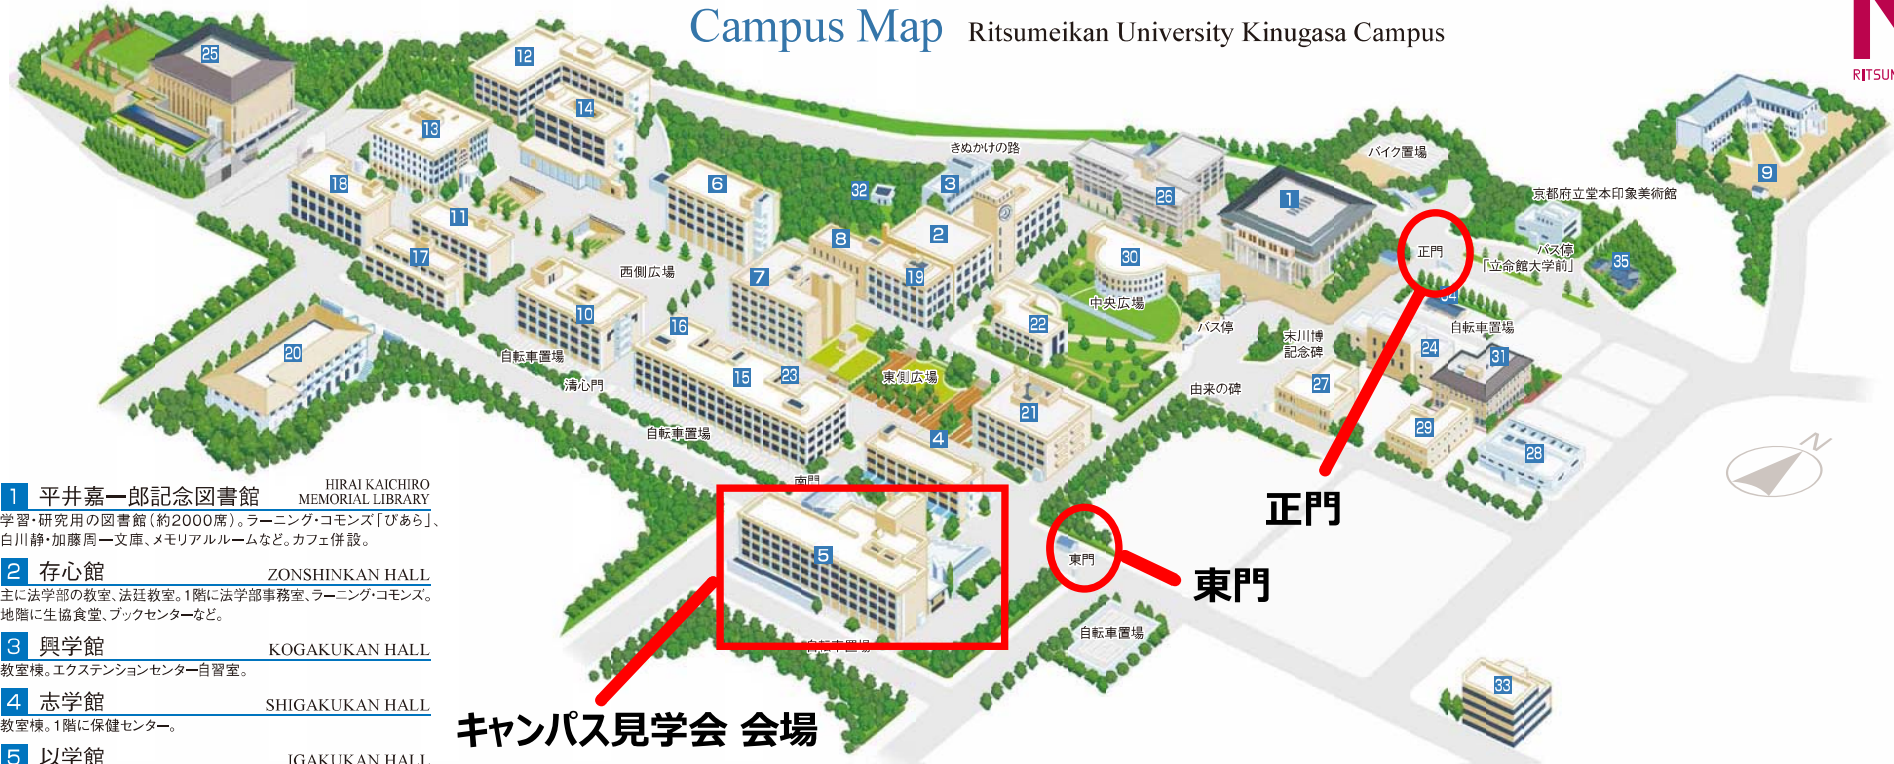

立命館大学キャンパス見学会 衣笠キャンパス 2019/9/23タイムスケジュール

	以学館3階 IG302	以学館3階 IG301	以学館3階 IG304	以学館3階 IG305	以学館3階 IG303、IG306 IG307、IG310	以学館前 入口集合			
13:00	受験生対象 一般入試説明会 (大学説明含む) 13:00~14:00	高校2年・1年生対象 大学説明会 13:00~13:30	学生展示企画	-	個別相談 法学部・産業社会学部 国際関係学部・文学部 映像学部 大学全般/入試 <IG303> 大学全般/入試 ※職員が相談対応	-			
13:10		-							
13:20							-		
13:30								-	
13:40									-
13:50									
14:00	-								
14:10		学生企画 入試体験&学生生活 トークショー① 14:10~14:40		キャンパスツアー 14:10~15:00 【出発14:10】					
14:20		-							
14:30					-				
14:40						-			
14:50							-		
15:00	-								
15:10			学生企画 入試体験&学生生活 トークショー② 15:10~15:40	キャンパスツアー 15:10~16:00 【出発15:10】					
15:20		-							
15:30			-						
15:40					-				
15:50						-			

※雨天の場合、キャンパスツアーは屋内でパワーポイントを使ったキャンパス説明を行います。 場所：IG401

ご不明な点などは、RマークのTシャツを着た
学生スタッフにお声かけください。

立命館大学衣笠キャンパス

Campus Map Ritsumeikan University Kinugasa Campus

- 1 平井嘉一郎記念図書館** HIRAI KAICHIRO MEMORIAL LIBRARY
学習・研究用の図書館(約2000席)。ラーニング・commons「びあら」、白川静・加藤周一文庫、メモリアルルームなど。カフェ併設。
- 2 存心館** ZONSHINKAN HALL
主に法学部の教室、法廷教室。1階に法学部事務室、ラーニング・commons。地階に生協食堂、ブックセンターなど。
- 3 興学館** KOGAKUKAN HALL
教室棟。エクステンションセンター自習室。
- 4 志学館** SHIGAKUKAN HALL
教室棟。1階に保健センター。
- 5 以学館** IGAKUKAN HALL
主に産業社会学部の教室。1階に産業社会学部事務室。地階に生協食堂、多目的ホールなど。
- 6 研心館** KENSHINKAN HALL
教室棟。1階に衣笠キャリアセンター、エクステンションセンター、障害学生支援室。2階に衣笠学生オフィス、学生サポートルーム。
- 7 学而館** GAKUJIKAN HALL
教室棟。1階に学びステーション(衣笠教養講座、教務課、教員ラウンジ)。2階に大学院施設など。
- 8 有心館** YUSHINKAN HALL
教室棟。RAINBOWサービスカウンター、共通教育課、キャリア教育センター、サービスラーニングセンターなど。
- 9 西園寺記念館** SAIONJI MEMORIAL HALL
立命館 史資料センターオフィス、衣笠セミナーハウスなど。
- 10 清心館** SEISHINKAN HALL
(2019年度 改修中)
- 11 啓明館** KEIMEIKAN HALL
主に文学部の学生共同研究室。実験実習室。
- 12 洋洋館** YOYOKAN HALL
教室棟。1階に文学部事務室、マルチメディアルームなど。
- 13 恒心館** KOSHINKAN HALL
主に国際関係学部の教室・研究室。1階に国際関係学部事務室。

立命館朱雀キャンパス(JR二条駅前)

Ritsumeikan Suzaku Campus
朱雀キャンパス 中川会館

- 地階 朱雀リサーチライブラリー
- 1階 朱雀独立研究科事務室、エクステンションセンター、メモリアルホール、立命館CO-OP朱雀(カフェ・コンビニ・書籍)。
- 2階~3階 教室・研究科自習室など。
- 4階~5階 ホール、教員研究室。
- 5階~7階 学園本部。総務部、財務部、人事部、総合企画部、一貫教育部、教育学部、研究部など。