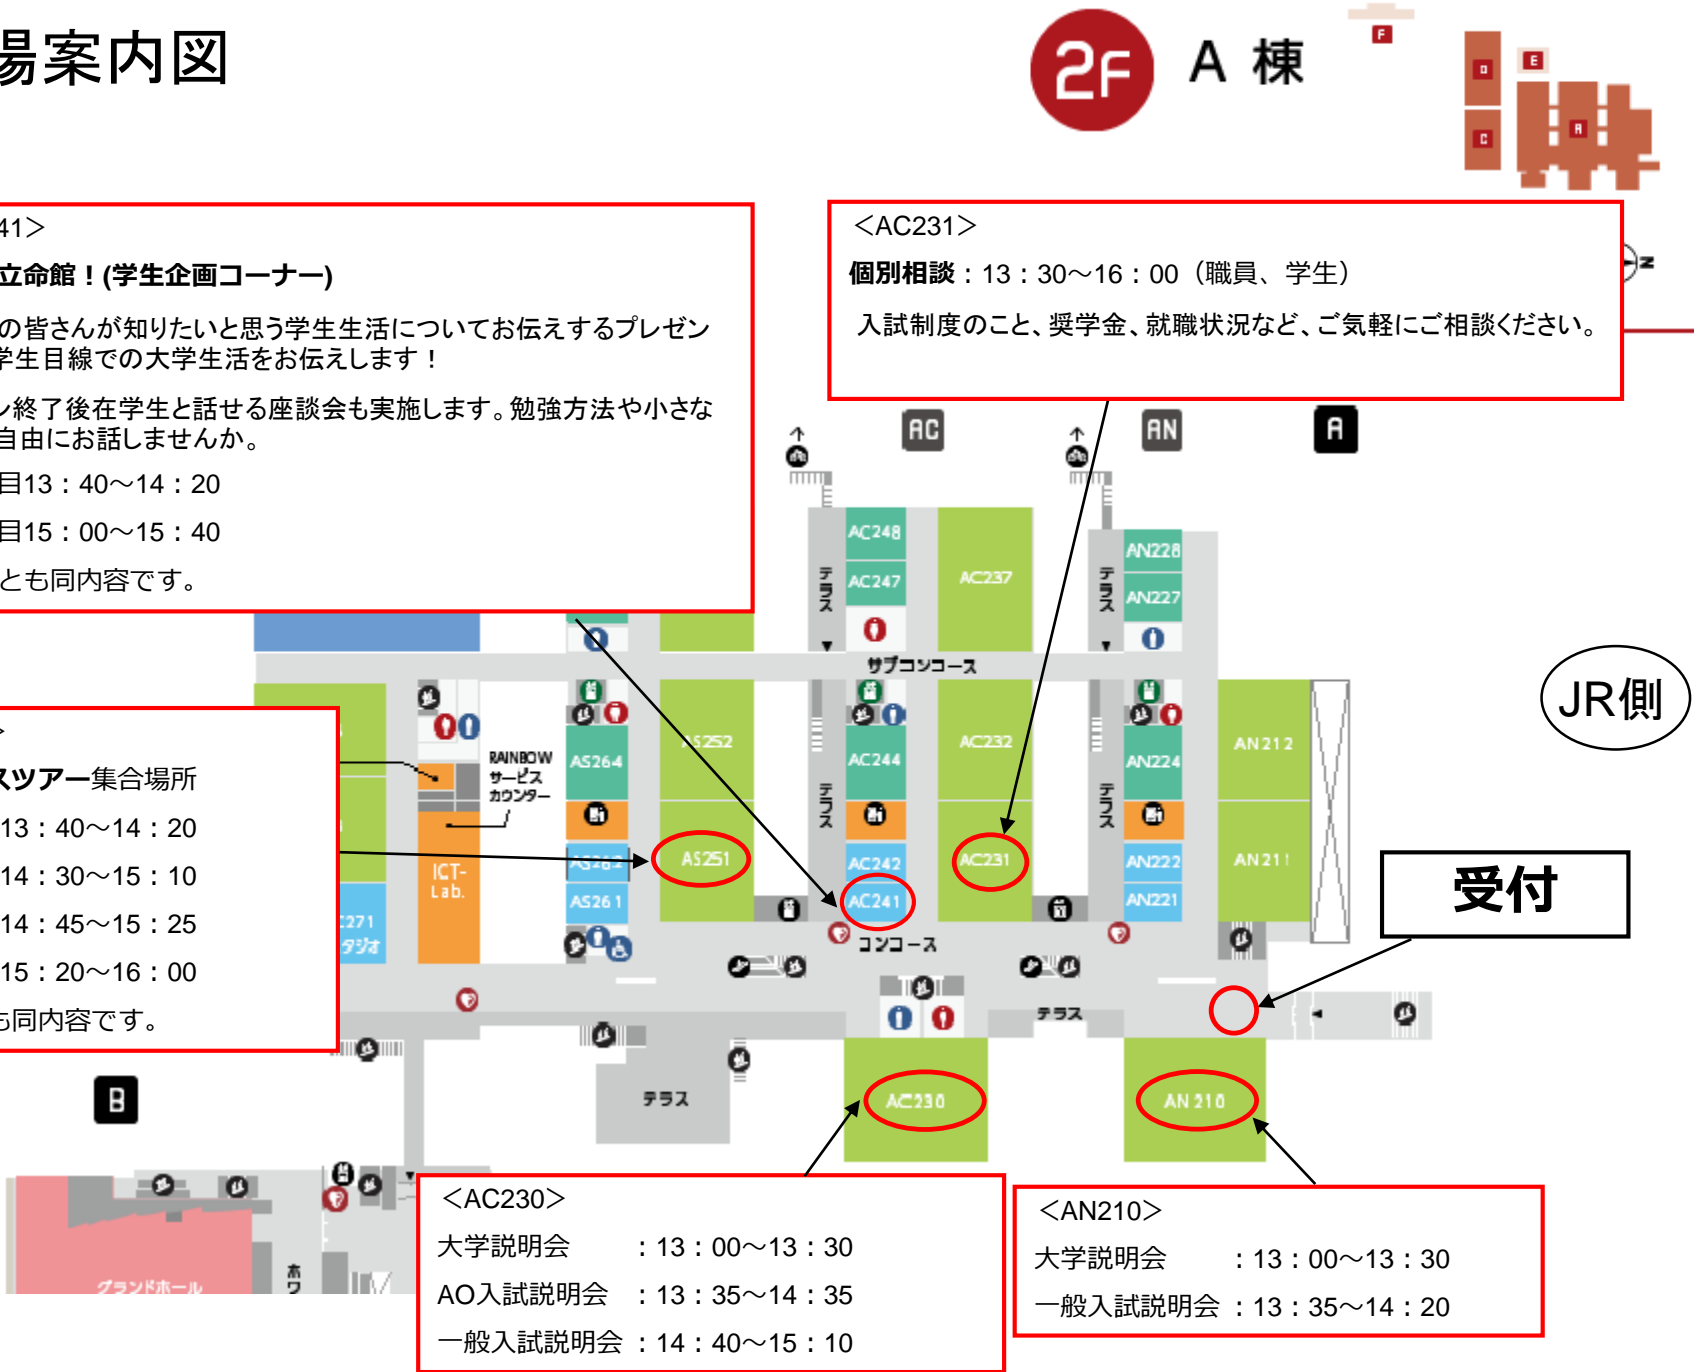

キャンパス見学会 大阪いばらきキャンパス(OIC) タイムスケジュール

実施時間 /集合場所	AN210	AC230	AC231	AC241	AS251(集合場所)	
13:00	大学説明会 (30分) 13:00~13:30	大学説明会 (30分) 13:00~13:30	-	-	-	-
13:10			-	-	-	-
13:20			-	-	-	-
13:30	-	-	個別相談(職員・学生)	-	-	-
13:40	一般入試説明会 (45分) 13:35~14:20	AO入試説明会 (60分) 13:35~14:35		学生企画 13:40~14:20 学生による学生生活紹介	キャンパスツアー① (40分) 出発【13:40】	-
13:50						-
14:00						-
14:10						-
14:20						-
14:30	-	-		-	-	
14:40	-	-		-	キャンパスツアー② (40分) 出発【14:30】	キャンパスツアー③ (40分) 出発【14:45】
14:50	-	一般入試説明会 (30分) 14:40~15:10		-		
15:00	-			学生企画 15:00~15:40 学生による学生生活紹介	-	
15:10	-		-			
15:20	-	-				
15:30	-	-	-	キャンパスツアー④ (40分) 出発【15:20】	-	
15:40	-	-	-			
15:50	-	-	-		-	

ご不明な点はRマークのシャツを着た学生スタッフにお声かけください。

会場案内図

2F A棟

<AC241>
教えて立命館！(学生企画コーナー)
来場者の皆さんが知りたいと思う学生生活についてお伝えするプレゼン企画。学生目線での大学生活をお伝えます！
プレゼン終了後在學生と話せる座談会も実施します。勉強方法や小さな疑問を自由にお話しませんか。
・ 1回目 13:40~14:20
・ 2回目 15:00~15:40
※各回とも同内容です。

<AC231>
個別相談：13:30~16:00 (職員、学生)
入試制度のこと、奨学金、就職状況など、お気軽にご相談ください。

<AS251>
キャンパスツアー集合場所
・ 1回目：13:40~14:20
・ 2回目：14:30~15:10
・ 3回目：14:45~15:25
・ 4回目：15:20~16:00
※各回とも同内容です。

<AC230>
大学説明会 : 13:00~13:30
AO入試説明会 : 13:35~14:35
一般入試説明会 : 14:40~15:10

<AN210>
大学説明会 : 13:00~13:30
一般入試説明会 : 13:35~14:20

JR側

受付