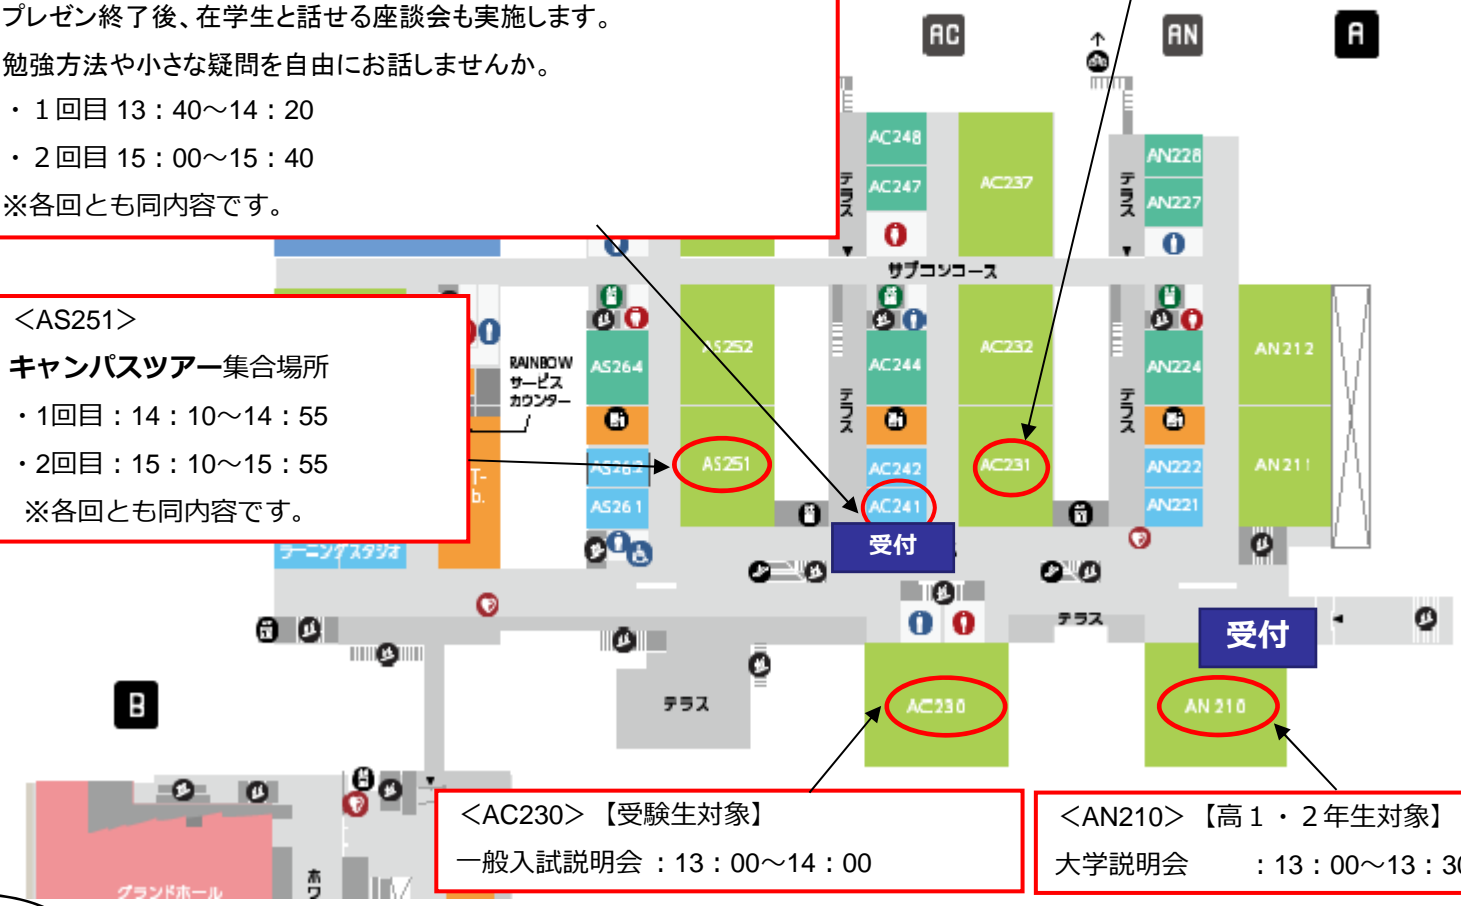

## キャンパス見学会 大阪いばらきキャンパス(OIC) タイムスケジュール

実施時間 /集合場所	AN210	AC230	AC231	AC241	AS251(集合場所)
13:00	【高校1・2年生対象】 大学説明会 (30分) 13:00~13:30	【受験生対象】 一般入試説明会 (60分) ※大学説明も含まれます 13:00~14:00	個別相談 (職員・学生) 13:00~16:00	-	-
13:10				-	-
13:20				-	-
13:30	-	-		-	-
13:40	-	-		学生企画 13:40~14:20 学生による学生生活紹介	-
13:50	-	-			
14:00	-	-		-	-
14:10	-	-		-	キャンパスツアー (45分) 出発【14:10】
14:20	-	-		-	
14:30	-	-		-	
14:40	-	-		-	
14:50	-	-		-	
15:00	-	-		-	学生企画 15:00~15:40 学生による学生生活紹介
15:10	-	-	-	キャンパスツアー (45分) 出発【15:10】	
15:20	-	-	-		
15:30	-	-	-		
15:40	-	-	-		
15:50	-	-	-		
16:00	-	-	-	-	-

# 会場案内図

2F A棟

<AC241>  
**学生企画コーナー**  
 来場者の皆さんが知りたいと思う学生生活についてお伝えするプレゼン企画。学生目線での大学生活をお伝えします！  
 プレゼン終了後、在学生と話せる座談会も実施します。  
 勉強方法や小さな疑問を自由にお話しませんか。  
 ・ 1回目 13:40~14:20  
 ・ 2回目 15:00~15:40  
 ※各回とも同内容です。

<AC231>  
**個別相談** : 13:30~16:00 (職員、学生)  
 入試制度のこと、奨学金、就職状況など、お気軽にご相談ください。

<AS251>  
**キャンパスツアー集合場所**  
 ・ 1回目 : 14:10~14:55  
 ・ 2回目 : 15:10~15:55  
 ※各回とも同内容です。

<AC230> 【受験生対象】  
 一般入試説明会 : 13:00~14:00

<AN210> 【高1・2年生対象】  
 大学説明会 : 13:00~13:30

JR側

阪急側