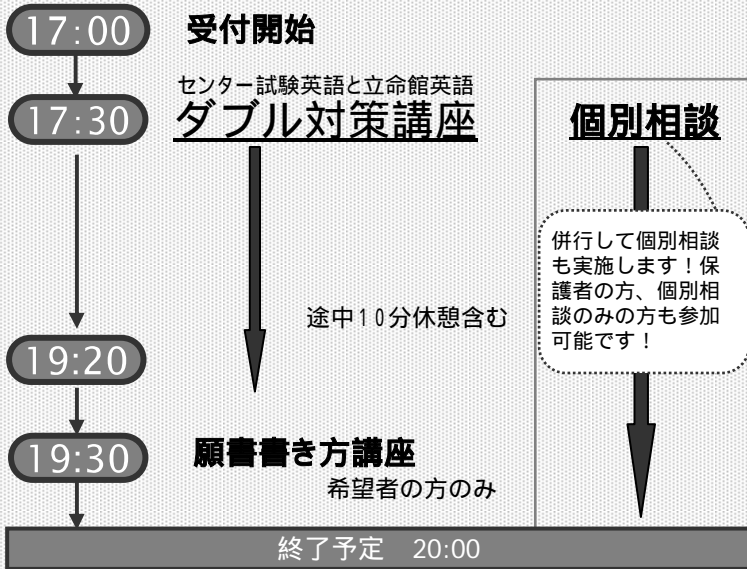

センター試験
英語

&

立命館
英語

☆緊急企画☆
京都限定
イベント!

予約不要!

入場無料!

英語得点アップ対策講座

センター試験英語と立命館英語の

100名限定!

ダブル対策!!

この時期からでも英語が得点源になる!
共通部分の多いセンター試験英語と立命館英語の
対策が同時にできます!

12/17 [金]

開場時間 17:00

開演時間 17:30 ~ 20:00

会場

キャンパスプラザ京都 5階
第一講義室

タイムスケジュール

参加特典

数に限りがありますので、ご了承ください。

2011年度
一般入試要項
(願書)

過去3年分の
一般入試問題集

立命館
オリジナル
グッズ

キャンパスプラザ京都

〒600-8216 京都市下京区西洞院通塩小路下る
(ビックカメラ前、JR京都駅ビル駐車場西側)