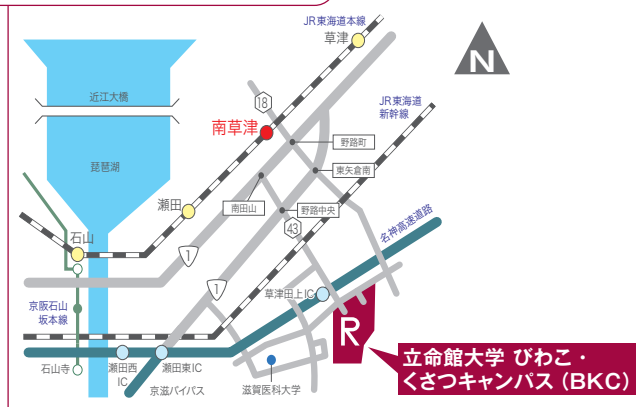

ACCESS MAP 立命館大学

衣笠キャンパス

衣笠キャンパスへの交通機関

JR・近鉄 京都駅 (烏丸中央口)	市バス 50 (京都駅B2のりば)	約42分	立命館大学前(終点)
	市バス 快速立命館 (京都駅B2のりば)	約36分	立命館大学前(キャンパス内)
阪急 西院駅	市バス 205 (京都駅B3のりば)	約38分	衣笠校前 徒歩10分
	JRバス 高尾・京北線 (京都駅JR3番のりば)	約30分	立命館大学前
市営地下鉄 西大路御池駅	市バス 205	約13分	衣笠校前 徒歩10分
	市バス 快速立命館	約15分	立命館大学前(キャンパス内)
京阪 三条駅	市バス 205	約9分	衣笠校前 徒歩10分
	市バス 快速立命館	約11分	立命館大学前(キャンパス内)
JR 円町駅	市バス 15	約34分	立命館大学前(終点)
	市バス 59	約40分	立命館大学前
京福電鉄 等持院・立命館大学 衣笠キャンパス前駅	市バス 15	約10分	立命館大学前(終点)
	市バス 快速立命館	約8分	立命館大学前(キャンパス内)
	市バス 204 市バス 205	約5分	衣笠校前 徒歩10分
	徒歩	徒歩6分	

びわこ・くさつキャンパス

びわこ・くさつキャンパス (BKC) への交通機関

J R 大阪駅	約50分	近江鉄道バス	約20分
J R 京都駅	約20分	「立命館大学行き」または「立命館大学経由」「松ヶ丘5丁目」行き・「県立長寿社会福祉センター」行き JOINT LINER (2両編成のバス)も運行しています。	
J R 米原駅	約35分	J R 南草津駅	
J R・近鉄 奈良駅	約70分	J R 三ノ宮駅	約70分

BKCへは直行便バスを運行中!

京阪 中書島駅	直行便バス 京阪バス	約35分	* 休休日、土日祝(授業日除く)は運行しません。 * 直行便バスは本数に限りがあります。ダイヤの詳細は京阪バスのホームページでご確認ください。
------------	---------------	------	--

キャンパスを結ぶシャトルバスも運行中

正課、また課外自主活動に参加する本学学生のために、衣笠キャンパス、大阪いばらきキャンパス(OIC)、びわこ・くさつキャンパス(BKC)を結ぶシャトルバスを運行しています。

大阪いばらきキャンパス

大阪いばらきキャンパス (OIC) への交通機関

J R 京都駅	約12分	J R 高槻駅	約5分
J R 米原駅	約69分	J R 大阪駅	約5分
J R 大阪駅	約14分	J R 天王寺駅	約14分
J R 三ノ宮駅	約41分	J R 奈良駅	約14分
J R 天王寺駅	約17分	近鉄 大和寺駅	約16分
J R 奈良駅	約62分	阪急 大阪梅田駅	約18分
近鉄 大和寺駅	約25分	阪急 西宮北口駅	約9分
阪急 大阪梅田駅	約18分	大阪モノレール 門真市駅	約13分
阪急 西宮北口駅	約9分	大阪モノレール 大阪空港駅	約21分
大阪モノレール 門真市駅	約13分		
大阪モノレール 大阪空港駅	約21分		