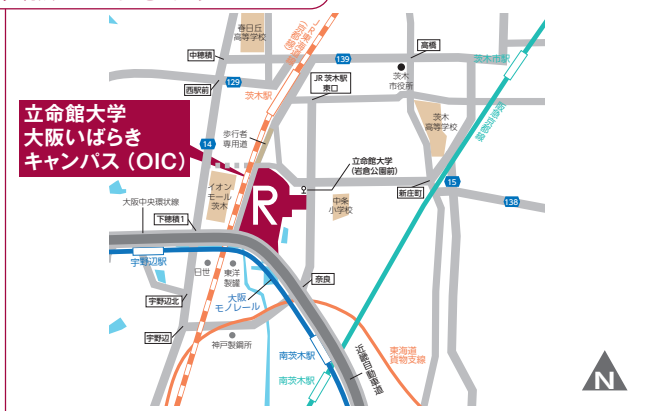

ACCESS MAP 立命館大学

衣笠キャンパス

衣笠キャンパスへの交通機関

JR・近鉄 京都駅 (烏丸中央口)	市バス 50 (京都駅B2のりば)	約42分	立命館大学前(終点)
	市バス 快速立命館 (京都駅B2のりば)	約36分	立命館大学前(キャンパス内)
阪急 西院駅	市バス 205 (京都駅B3のりば)	約38分	衣笠校前 徒歩10分
	JRバス 高尾・京北線 (京都駅JR3番のりば)	約30分	立命館大学前
市営地下鉄 西大路御池駅	市バス 205	約13分	衣笠校前 徒歩10分
	市バス 快速立命館	約15分	立命館大学前(キャンパス内)
京阪 三条駅	市バス 205	約9分	衣笠校前 徒歩10分
	市バス 快速立命館	約11分	立命館大学前(キャンパス内)
JR 円町駅	市バス 15	約34分	立命館大学前(終点)
	市バス 59	約40分	立命館大学前
京福電鉄 等持院・立命館大学 衣笠キャンパス前駅	市バス 15	約10分	立命館大学前(終点)
	市バス 快速立命館	約8分	立命館大学前(キャンパス内)
	市バス 204 市バス 205	約5分	衣笠校前 徒歩10分
	徒歩	徒歩6分	

びわこ・くさつキャンパス

びわこ・くさつキャンパス (BKC) への交通機関

J R 大阪駅	約50分	近江鉄道バス	約20分
J R 京都駅	約20分	「立命館大学行き」または「立命館大学経由」「松ヶ丘5丁目」行き・「県立長寿社会福祉センター」行き JOINT LINER (2両編成のバス)も運行しています。	
J R 米原駅	約35分	J R 南草津駅	
J R・近鉄 奈良駅	約70分	J R 三ノ宮駅	約70分

BKCへは直行便バスを運行中!

京阪 中書島駅	直行便バス 京阪バス	約35分	* 休休日、土日祝(授業日除く)は運行しません。 * 直行便バスは本数に限りがあります。ダイヤの詳細は京阪バスのホームページでご確認ください。
------------	---------------	------	--

キャンパスを結ぶシャトルバスも運行中

正課、また課外自主活動に参加する本学学生のために、衣笠キャンパス、大阪いばらきキャンパス(OIC)、びわこ・くさつキャンパス(BKC)を結ぶシャトルバスを運行しています。

大阪いばらきキャンパス

大阪いばらきキャンパス (OIC) への交通機関

J R 京都駅	約12分	J R 高槻駅	約5分
J R 米原駅	約69分	J R 大阪駅	約5分
J R 大阪駅	約14分	J R 天王寺駅	約14分
J R 三ノ宮駅	約41分	J R 奈良駅	約14分
J R 天王寺駅	約17分	近鉄 大和寺駅	約16分
J R 奈良駅	約62分	阪急 大阪梅田駅	約18分
近鉄 大和寺駅	約25分	阪急 西宮北口駅	約9分
阪急 大阪梅田駅	約18分	大阪モノレール 門真市駅	約13分
阪急 西宮北口駅	約9分	大阪モノレール 大阪空港駅	約21分
大阪モノレール 門真市駅	約13分		
大阪モノレール 大阪空港駅	約21分		