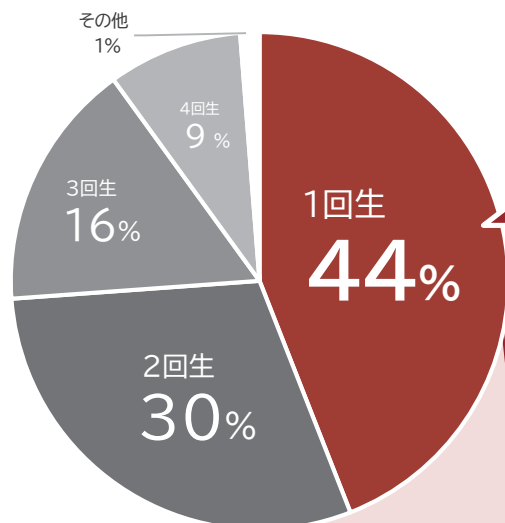

### 新生対象説明会

※保護者の方もご参加可能です。  
2024年

**3/22** (金) 15:00～

**3/27** (水) 15:00～

**3/28** (木) 15:00～

Zoom実施予定 開催日程は追加される可能性があります。  
その場合は事前登録者の皆様へご連絡いたします。

新生対象説明会後に、講座のご案内を開始します。

# 本学講座生の4割が、 新1回生からスタートしています。

大部分の学生が  
春期(4月)から学習を  
スタートしています。

主に3回生から始まるインターンシップまで  
2年間、この期間を有効活用して  
将来への準備を進めましょう。

春期講座を受講後、  
夏期休暇や春期休暇で  
PCスキルを学習

春期(4月)

開講講座

4月開講の1回生受講推奨講座

推奨 簿記検定