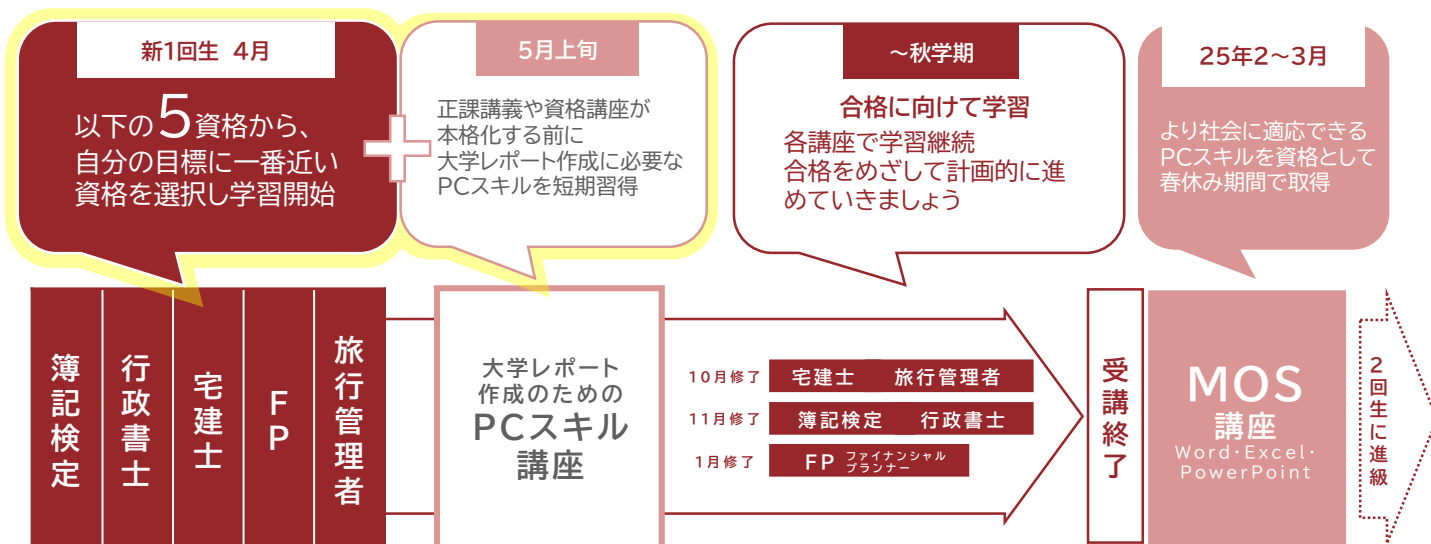

新1回生での学習開始がその後のスキルアップに大きく影響していきます。

■ 新1回生 課外講座活用一例

選択のポイントは説明会にてご案内します。

■ 在学中に“+α”で取得をめざしたい、注目度の高い資格

実務処理能力×問題解決力

取得を必須化する企業も増加傾向にある、DX・AI系資格

文理問わず大学生の取得状況に着目する企業が増加しています

詳細はガイダンスにて解説しますので、P1より参加登録をおこなってください。

ITパスポート

ビジネス統計
スペシャリスト

G検定

基本情報
技術者

2024年度開講予定の資格講座

簿記検定	FP(ファイナンシャル・プランナー)	行政書士	宅地建物取引士
旅行業務取扱管理者	証券外務員一種	MOS(Word・Excel・PowerPoint)	ビジネス統計スペシャリスト
ITパスポート	基本情報技術者	G検定(ジェネラリスト検定)	CAD利用技術者
マナー・プロトコール検定	貿易実務検定®	色彩検定®	秘書検定