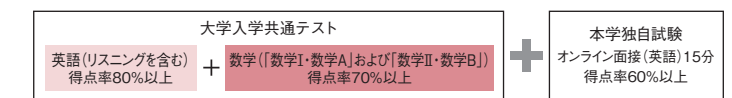

「共通テスト + 面接」グローバルコース方式

情報理工学部(情報システムグローバルコース)

この方式で受験・合格した場合は「情報システムグローバルコース(英語コース)」を履修します。

大学入学共通テストにおいて「英語(リスニングを含む)」の得点率が80%以上かつ「数学I・数学A」および「数学II・数学B」の得点率が70%以上、および「オンライン面接(英語)」の得点率が60%以上であることが合格の必要条件です。

大学入学共通テストの得点とオンライン面接(英語)の得点の合計で合否を判定します。