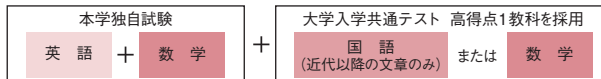

IR方式(英語資格試験利用型) 国際関係学部

本学独自試験の得点と、出願要件を満たしている英語外部資格試験のスコア等を得点に換算したものの合計で合否を判定します。

共通テスト併用方式 本学独自試験と大学入学共通テストの総合点で合否を判定します。

文系学部 ※グローバル教養学部を除く

試験日が異なれば、学部・学科・学域・専攻を問わず、複数回受験ができます。複数回受験した場合、それぞれについて合否を判定します。試験日・学部が異なっても出題形式・問題傾向は統一しています。

●5教科型 経済学部 ●3教科型(経済学部、グローバル教養学部を除く文系の学部)

理系学部

共通テスト併用方式(情報理工学部型)は、高等学校等での履修に関する出願要件があります。

●数学重視型 理工学部 生命科学部

●情報理工学部型 情報理工学部

立命館アジア太平洋大学

前期方式[スタンダード3教科型] 全学部

試験日が異なれば、複数回受験ができます。複数回受験した場合、それぞれについて合否を判定します。試験日・学部が異なっても出題形式・問題傾向は統一しています。

英語重視方式 全学部

「前期方式と同一の出題形式で英語力が活かせる」方式です。英語・国語・選択科目の3教科を受験し、「英語」+「国語または選択科目の高得点教科」の2教科で判定します。

共通テスト併用方式 全学部

「英語と国語の本学独自試験に、大学入学共通テストの最高得点科目の得点を加えた合計点」で判定します。

3月に実施する入試(本学独自試験)

立命館大学

後期分割方式

●共通テスト併用3教科型