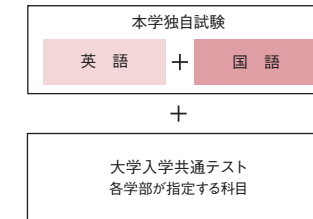

●5教科型 経済学部 ●3教科型(経済学部、グローバル教養学部を除く文系の学部)

理系学部

共通テスト併用方式(情報理工学部型)は、高等学校等での履修に関する出願要件があります。

●数学重視型 理工学部 生命科学部

●情報理工学部型 情報理工学部

立命館アジア太平洋大学

前期方式[スタンダード3教科型] 全学部

試験日が異なれば、複数回受験ができます。複数回受験した場合、それぞれについて合否を判定します。試験日・学部が異なっても出題形式・問題傾向は統一しています。

英語重視方式 全学部

「前期方式と同一の出題形式で英語力が活かせる」方式です。英語・国語・選択科目の3教科を受験し、「英語」+「国語または選択科目の高得点教科」の2教科で判定します。

共通テスト併用方式 全学部

「英語と国語の本学独自試験に、大学入学共通テストの最高得点科目の得点を加えた合計点」で判定します。

3月に実施する入試(本学独自試験)

立命館大学

後期分割方式

●共通テスト併用3教科型

●2教科型(英語・国語)

●2教科型(理科・数学)

「共通テスト + 面接」グローバルコース方式

情報理工学部(情報システムグローバルコース)

この方式で受験・合格した場合は「情報システムグローバルコース(英語コース)」を履修します。

大学入学共通テストにおいて「英語(リスニングを含む)」の得点率が80%以上かつ「数学I・数学A」および「数学II・数学B」の得点率が70%以上、および「オンライン面接(英語)」の得点率が60%以上であることが合格の必要条件です。