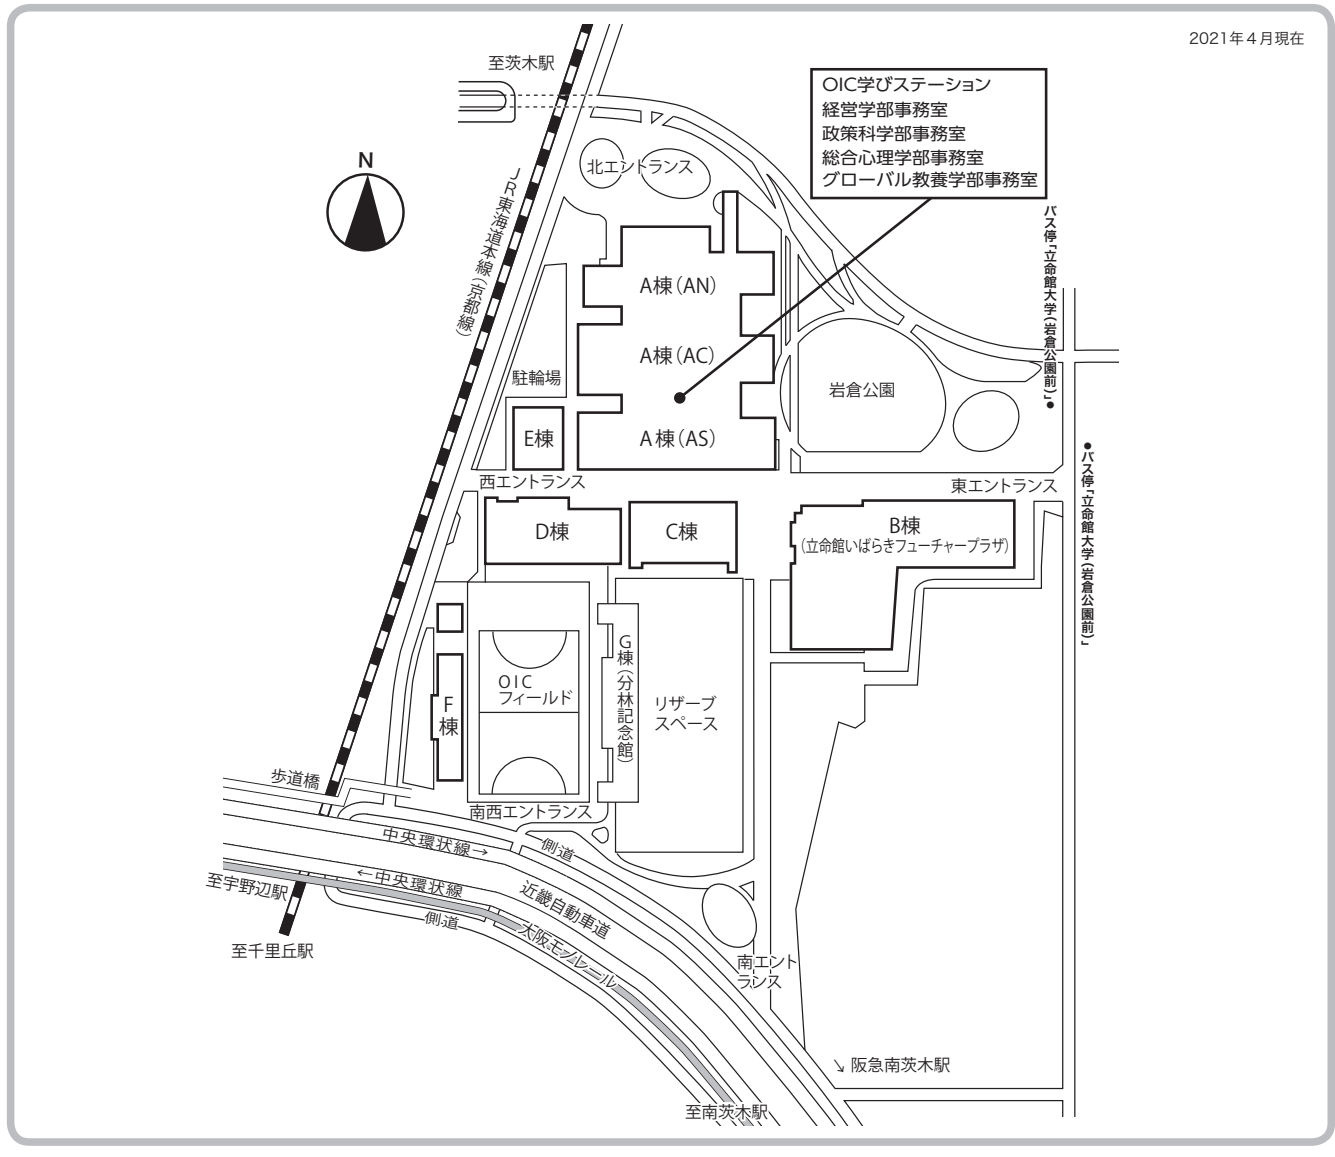

# キャンパスマップ

大阪いばらきキャンパス

〒567-8570 大阪府茨木市岩倉町2-150

2021年4月現在

## 2022年度入学者対象 学部共同学位プログラム(DUDP)の1回生からの参加者の募集について

学部共同学位プログラム(Dual Undergraduate Degree Program / DUDP)は、立命館大学と派遣先大学、それぞれにおいて定められた要件を満たすことにより、最短4年で2つの大学の学士号(卒業資格)を取得できるプログラムです。最低2年間留学し、現地の学生とともに専門分野を学びます。短期間で2つの学位を取得するため学業は非常に厳しいですが、その分やりがいと満足度も大きく、卒業後に広く世界で活躍する基盤を作る機会になるでしょう。