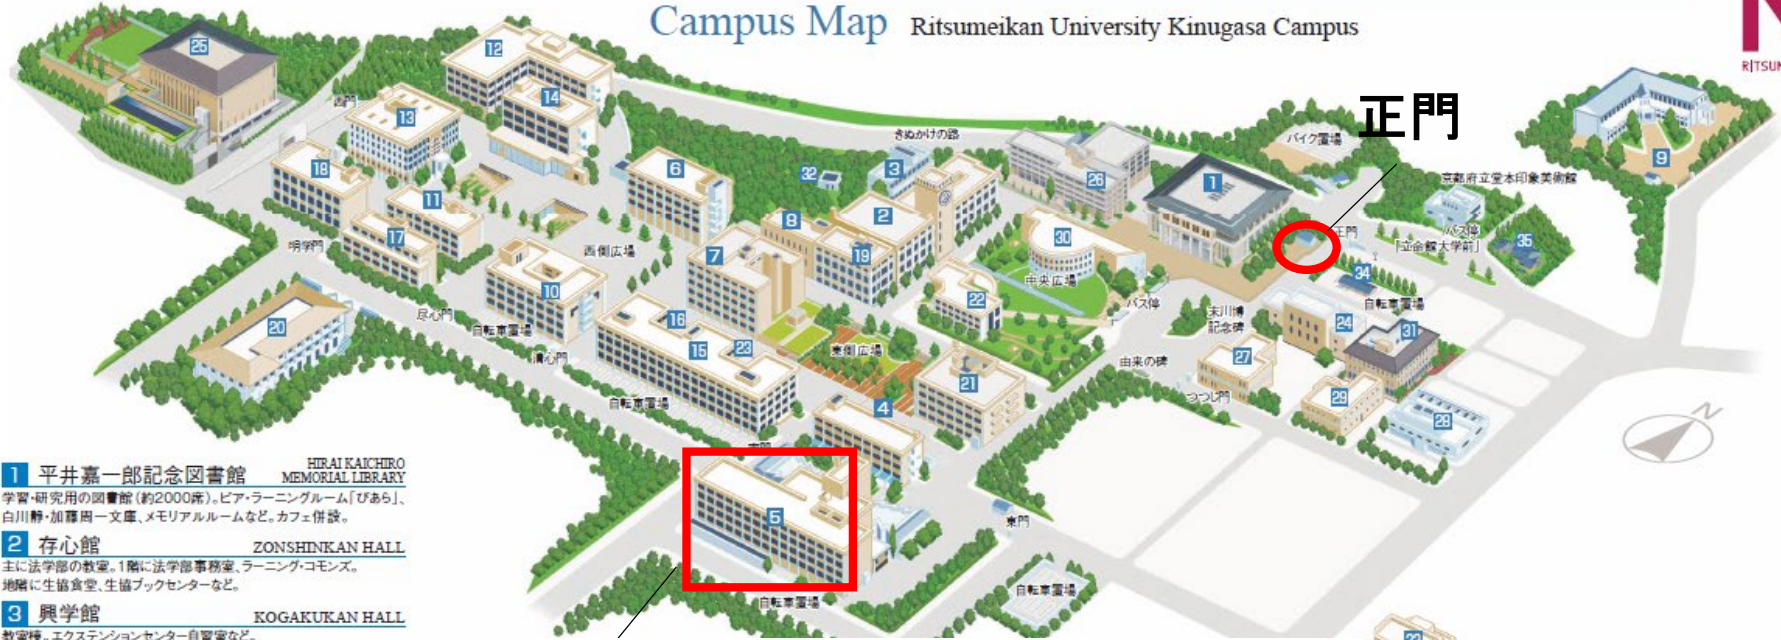

立命館大学衣笠キャンパス

Campus Map Ritsumeikan University Kinugasa Campus

会場(以学館)

1 平井嘉一郎記念図書館 HIRAI KAICHERO MEMORIAL LIBRARY
学習・研究用の図書館(約2000席)。ピア・ラーニングルーム「びあら」、白川静・加藤周一文庫、メモリアルルームなど。カフェ併設。

2 存心館 ZONSHINKAN HALL
主に法学部の教室。1階に法学部事務室、ラーニング・commons。地階に生協食堂、生協ブックセンターなど。

3 興学館 KOGAKUKAN HALL
教室棟。エクステンションセンター自習室など。

4 志学館 SHIGAKUKAN HALL
教室棟。1階に保健センター。

5 以学館 IGAKUKAN HALL
主に産業社会学部の教室。1階に産業社会学部事務室。地階に生協食堂、多目的ホールなど。

6 研心館 KENSHINKAN HALL
教室棟。1階に衣笠キャリアセンター、エクステンションセンター、障害学生支援室。2階に衣笠学生オフィス、学生サポートルームなど。

7 学而館 GAKUKUKAN HALL
教室棟。1階に学びステーション(衣笠教學棟)、教務課、教員ラウンジ。2階に大学院施設など。

8 有心館 YUSHINKAN HALL
教室棟。RAINBOWサービスデスク、共通教育課、キャリア教育センター、サービスラーニングセンターなど。

9 西園寺記念館 SAIONJI MEMORIAL HALL
主に衣笠セミナーハウス、立命館 史資料センターオフィスなど。

10 清心館 SEISHINKAN HALL
主に文学部の教室。1階に文学部事務室、ラーニング・commons。

11 啓明館 KEIMEIKAN HALL
主に文学部の教室・研究室。

12 洋洋館 YOYOKAN HALL
教室棟。1階にマルチメディアルームなど。

13 恒心館 KOSHINKAN HALL
主に国際関係学部の教室・研究室。1階に国際関係学部事務室。

14 諒友館 RYOYUKAN HALL
教室棟。1階、地階に生協食堂、コンビニ店など。