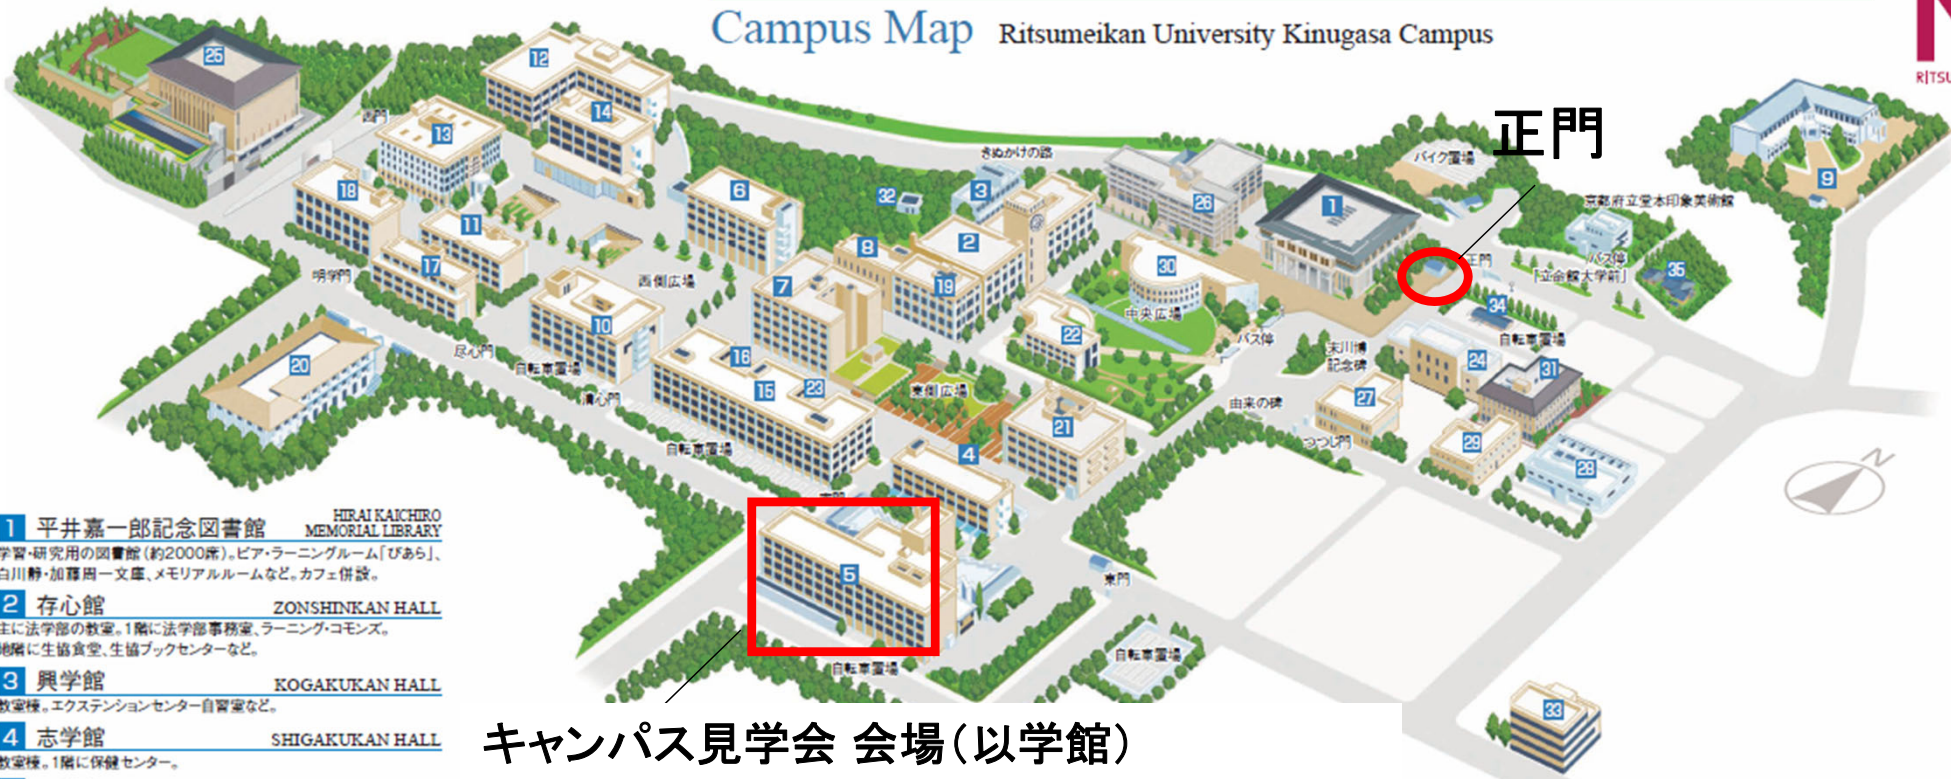

キャンパス見学会 衣笠キャンパス タイムスケジュール

実施時間/ 集合場所	IG402 IG401※ IG403※ ※サテライト会場	IG302 IG301※ ※サテライト会場	IG101	IG303 職員 小教室 学生学部別
13:00	大学説明会 (40分)	一般選抜説明会 (40分)	キャンパス ツアー① (40分) 出発【13:00】	学生・職員による 個別相談
13:10				
13:20				
13:30				
13:40	-	-	-	
13:50	-	-	-	
14:00	一般選抜説明会 (40分)	学生による トーク企画①	キャンパス ツアー② (40分) 出発【14:00】	
14:10				
14:20				
14:30				
14:40	-	-	-	
14:50	-	-	-	
15:00	大学説明会 (40分)	学生による トーク企画②	キャンパス ツアー③ (40分) 出発【15:00】	
15:10				
15:20				
15:30				
15:40	-	-	-	
15:50	-	-	-	
16:00	-	-	-	-

※会場の詳細(教室名、場所等)は当日の受付にてお配りするプログラムをご覧ください。

※同じ企画名であれば、時間が異なっても同じ内容です。

立命館大学衣笠キャンパス

Campus Map Ritsumeikan University Kinugasa Campus

1 平井嘉一郎記念図書館 HIRAI KAICHIRO MEMORIAL LIBRARY
学習・研究用の図書館(約2000席)。ピア・ラーニングルーム「びあら」、白川静・加藤周一文庫、メモリアルルームなど。カフェ併設。

2 存心館 ZONSHINKAN HALL
主に法学部の教室。1階に法学部事務室、ラーニング・commons。地階に生協食堂、生協ブックセンターなど。

3 興学館 KOGAKUKAN HALL
教室棟。エクステンションセンター・自習室など。

4 志学館 SHIGAKUKAN HALL
教室棟。1階に保健センター。

5 以学館 IGAKUKAN HALL
主に産業社会学部の教室。1階に産業社会学部事務室。地階に生協食堂、多目的ホールなど。

キャンパス見学会 会場(以学館)

14 諒友館 RYOYUKAN HALL
教室棟。1階、地階に生協食堂、コンビニ店など。

15 修学館 SHUGAKUKAN HALL
教員研究室棟。衣笠リサーチオフィス、修学館リサーチライブラリーなど。

16 Beyond Borders Plaza(BBP)

17 尽心館 JINSHINKAN HALL
教員研究室棟。地階に情報処理演習室、情報語学演習室、マルチメディアルームなど。