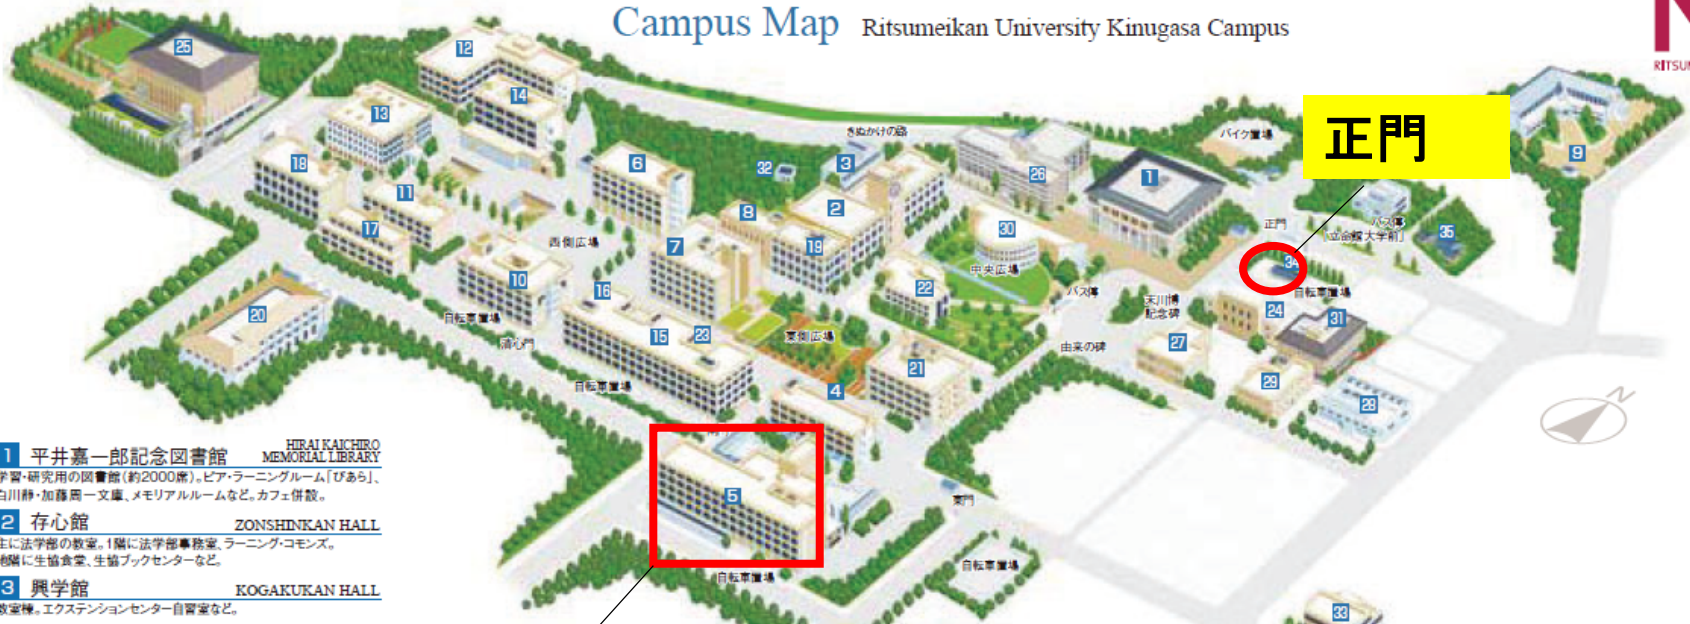

## キャンパス見学会 衣笠キャンパス タイムスケジュール

実施時間/ 集合場所	以学館大教室	以学館大教室	以学館	以学館	以学館小教室
13:00	大学説明会 (40分)	一般選抜説明会 (40分)	キャンパスツアー (40分) 出発【13:00】	上回生による 大学の学びプレゼン ～大学の知を展望しよう～ (40分)	学生・職員による 個別相談
13:10					
13:20					
13:30					
13:40	-	-	-	-	
13:50	-	-	-	-	
14:00	一般選抜説明会 (40分)	AO選抜説明会 (40分)	キャンパスツアー (40分) 出発【14:00】	学生生活 ～クローズアップ立命生～ (40分)	
14:10					
14:20					
14:30					
14:40	-	-	-	-	
14:50	-	-	-	-	
15:00	英語学位プログラム 説明会 (40分)	大学説明会 (40分)	キャンパスツアー (40分) 出発【15:00】	受験体験談 ～生で聞きたい！？ 受験のリアル～ (40分)	
15:10					
15:20					
15:30					
15:40	-	-	-	-	
15:50	-	-	-	-	
16:00	-	-	-	-	-

# 立命館大学衣笠キャンパス

## Campus Map Ritsumeikan University Kinugasa Campus

正門

5

- 1 平井嘉一郎記念図書館** HIRAI KAICHIRO MEMORIAL LIBRARY  
学習・研究用の図書館(約2000席)。ピアラーニングルーム「びあら」、白川静・加藤周一文庫、メモリアルルームなど。カフェ併設。
- 2 存心館** ZONSHINKAN HALL  
主に法学部の教室。1階に法学部事務室、ラーニング commons。地階に生協食堂、生協ブックセンターなど。
- 3 興学館** KOGAKUKAN HALL  
教室棟。エクステンションセンター自習室など。
- 4 志学館** SHIGAKUKAN HALL  
教室棟。1階に保健センター。
- 5 以学館** IGAKUKAN HALL  
主に産業社会学部の教室。1階に産業社会学部事務室。地階に生協食堂、多目的ホールなど。
- 6 研心館** KENSHINKAN HALL  
教室棟。1階に衣笠キャリアセンター、エクステンションセンター、障害学生支援室。2階に衣笠学生オフィス、学生サポートルームなど。
- 7 学而館** GAKUJIKAN HALL  
教室棟。1階に学びステーション(衣笠教學棟)、教務課、教員ラウンジ。2階に大学院施設など。
- 8 有心館** YUSHINKAN HALL  
教室棟。RAINBOWサービスデスク、共通教育課、キャリア教育センター、サービスラーニングセンターなど。
- 9 西園寺記念館** SAIONJI MEMORIAL HALL  
主に衣笠セミナーハウス、立命館 史資料センターオフィスなど。
- 10 清心館** SEISHINKAN HALL  
主に文学部の教室。1階に文学部事務室、ラーニング commons。
- 11 啓明館** KEIMEIKAN HALL  
主に文学部の教室・研究室。
- 12 洋洋館** YOYOKAN HALL  
教室棟。1階にマルチメディアルームなど。
- 13 恒心館** KOSHINKAN HALL  
主に国際関係学部の教室・研究室。1階に国際関係学部事務室。