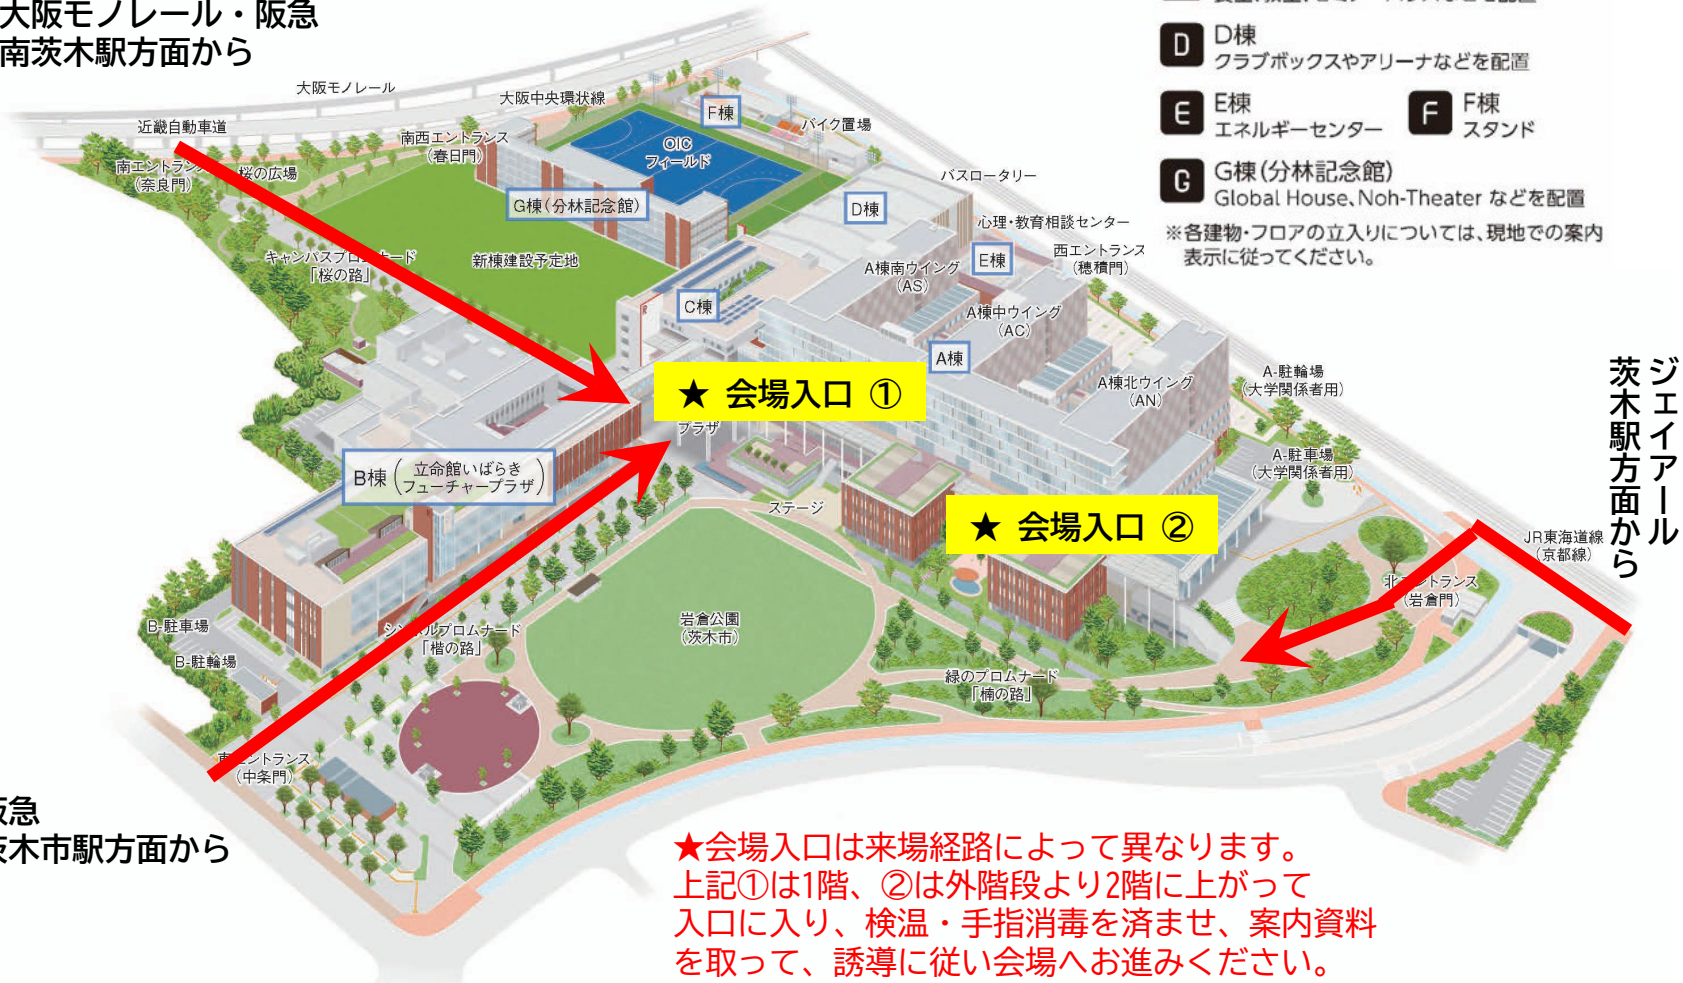

## キャンパス見学会 大阪いばらきキャンパス(OIC) タイムスケジュール

実施時間/ 集合場所	【第1会場】 AC230	【第2会場】 AS251<集合場所>	【第3会場】 AC232	【第4会場】 AC231
13:00	大学説明会 (40分)	キャンパス ツアー① (40分) 出発【13:00】	一般選抜説明会 (40分)	学生・職員による 個別相談
13:10				
13:20				
13:30				
13:40	-	-	-	
13:50	-	-	-	
14:00	一般選抜説明会 (40分)	キャンパス ツアー② (40分) 出発【14:00】	学生による トーク企画	
14:10				
14:20				
14:30				
14:40	-	-	-	
14:50	-	-	-	
15:00	大学説明会 (40分)	キャンパス ツアー③ (40分) 出発【15:00】	学生による トーク企画	
15:10				
15:20				
15:30				
15:40	-	-	-	
15:50	-	-	-	
16:00	-	-	-	

ご不明な点はRマークのシャツを着た学生スタッフにお声かけください。

# 会場案内図

大阪モノレール・阪急  
南茨木駅方面から

- A** A棟  
教室、研究室、事務機能などを配置
- B** B棟(立命館いばらきフューチャープラザ)  
図書館、ホール、研究・産学連携施設などを配置
- C** C棟  
食堂、教室、セミナーハウスなどを配置
- D** D棟  
クラブボックスやアリーナなどを配置
- E** E棟  
エネルギーセンター
- F** F棟  
スタンド
- G** G棟(分林記念館)  
Global House、Noh-Theaterなどを配置

※各建物・フロアの立入りについては、現地での案内表示に従ってください。

★会場入口は来場経路によって異なります。  
上記①は1階、②は外階段より2階に上がって  
入口に入り、検温・手指消毒を済ませ、案内資料  
を取って、誘導に従い会場へお進みください。

阪急  
茨木市駅方面から

茨木駅方面から  
ジェイアール