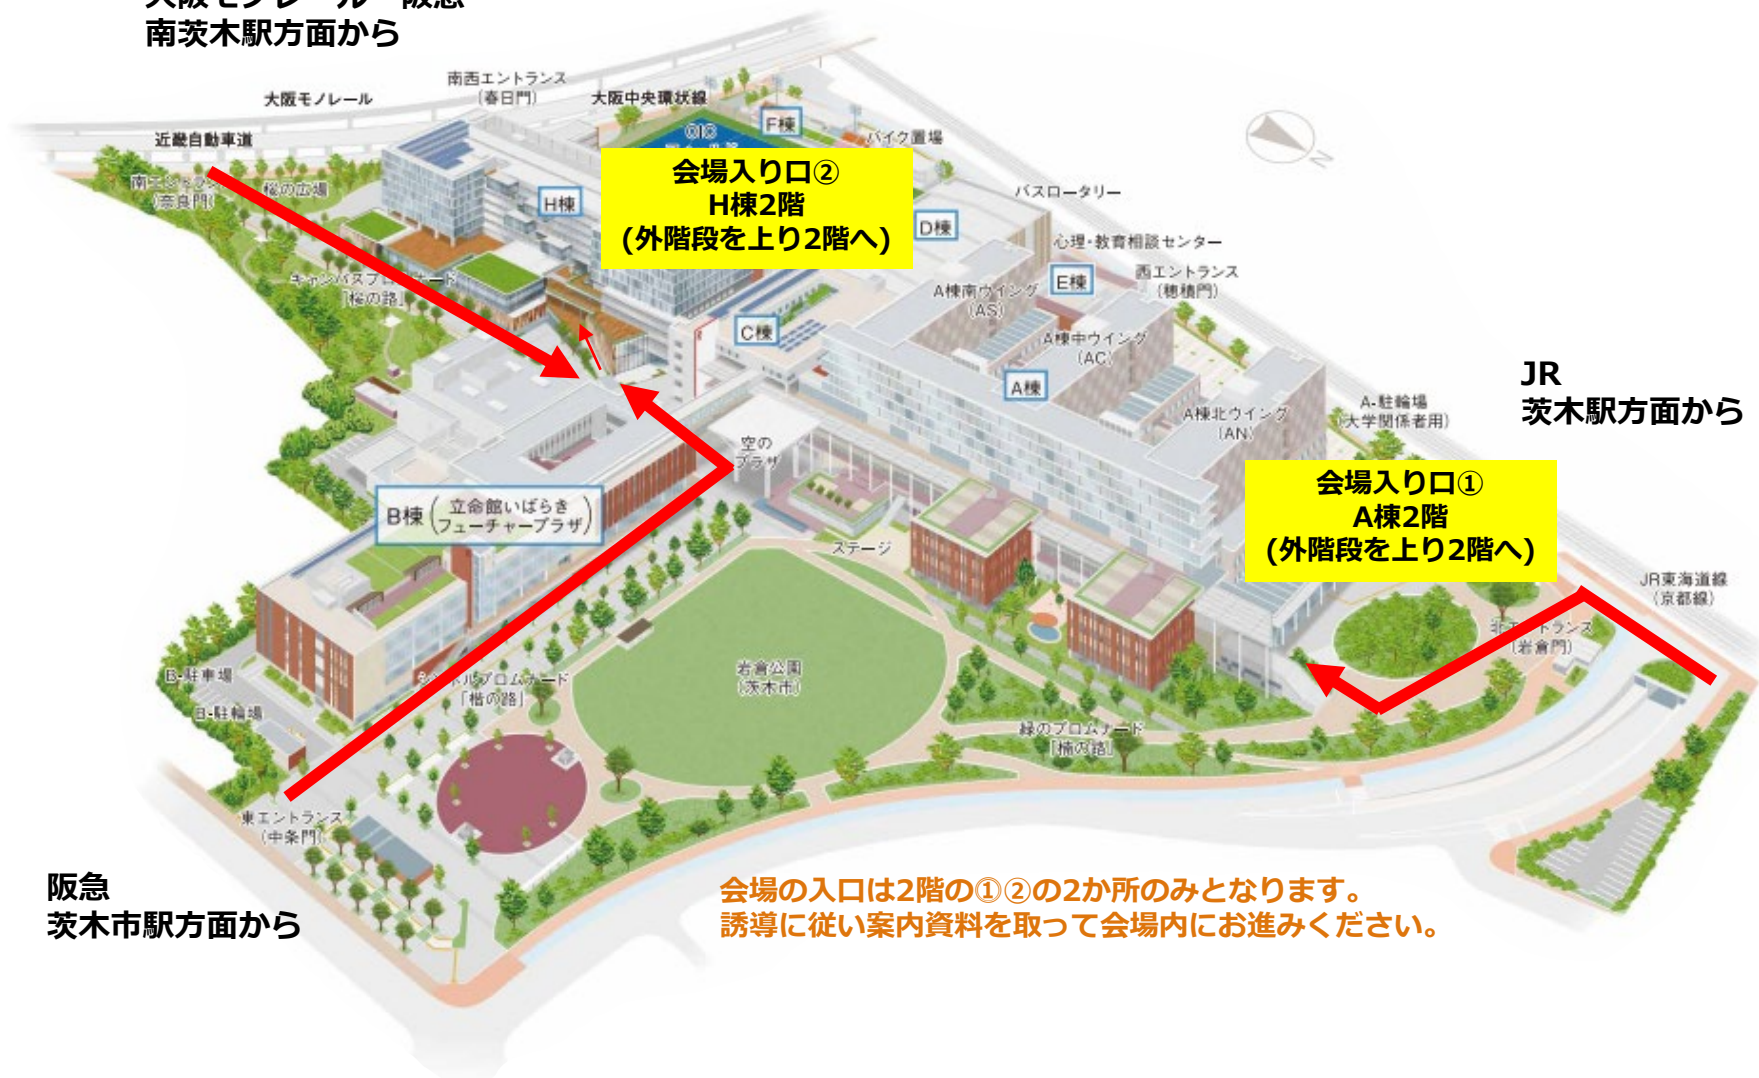

キャンパス見学会 大阪いばらきキャンパス(OIC) タイムスケジュール

実施時間/ 集合場所	A棟2階							
13:00	大学説明会 (40分)	AO選抜全体概要 説明会 (40分)	キャンパス ツアー (40分) 出発【13:00】	ここでしか聴けない！ OIC学生の声！ ～学部・キャンパスの魅力～ 経営・政策・総心・情理 (40分)	-	学生・職員 による 個別相談	資料 自由配布 コーナー	
13:10					-			
13:20					-			
13:30					-			
13:40	-	-	-	-	-	-	-	
13:50	-	-	-	-	-	-	-	
14:00	一般選抜説明会 (40分)	大学説明会 (40分)	キャンパス ツアー (40分) 出発【14:00】	ここでしか聴けない！ OIC学生の声！ ～学部・キャンパスの魅力～ 経営・政策・総心・映像 (40分)	【総合心理学部】 AO選抜説明会※ (40分)	学生・職員 による 個別相談	資料 自由配布 コーナー	
14:10								-
14:20								-
14:30								-
14:40	-	-	-	-	-	-	-	
14:50	-	-	-	-	-	-	-	
15:00	一般選抜説明会 (40分)	一般選抜説明会 (40分)	キャンパス ツアー (40分) 出発【15:00】	【政策科学部】 AO選抜説明会※ (40分)	【情報理工学部】 AO選抜説明会※ (40分)	学生・職員 による 個別相談	資料 自由配布 コーナー	
15:10								-
15:20								-
15:30								-
15:40	-	-	-	-	-	-	-	
15:50	-	-	-	-	-	-	-	
16:00	-	-	-	-	-	-	-	

※学部指定単元AI学習プログラム(UNITE Program)についての説明を含みます。

ご不明な点はRマークのシャツを着た学生スタッフにお声かけください。

会場案内図

大阪モノレール・阪急
南茨木駅方面から

阪急
茨木市駅方面から

JR
茨木駅方面から