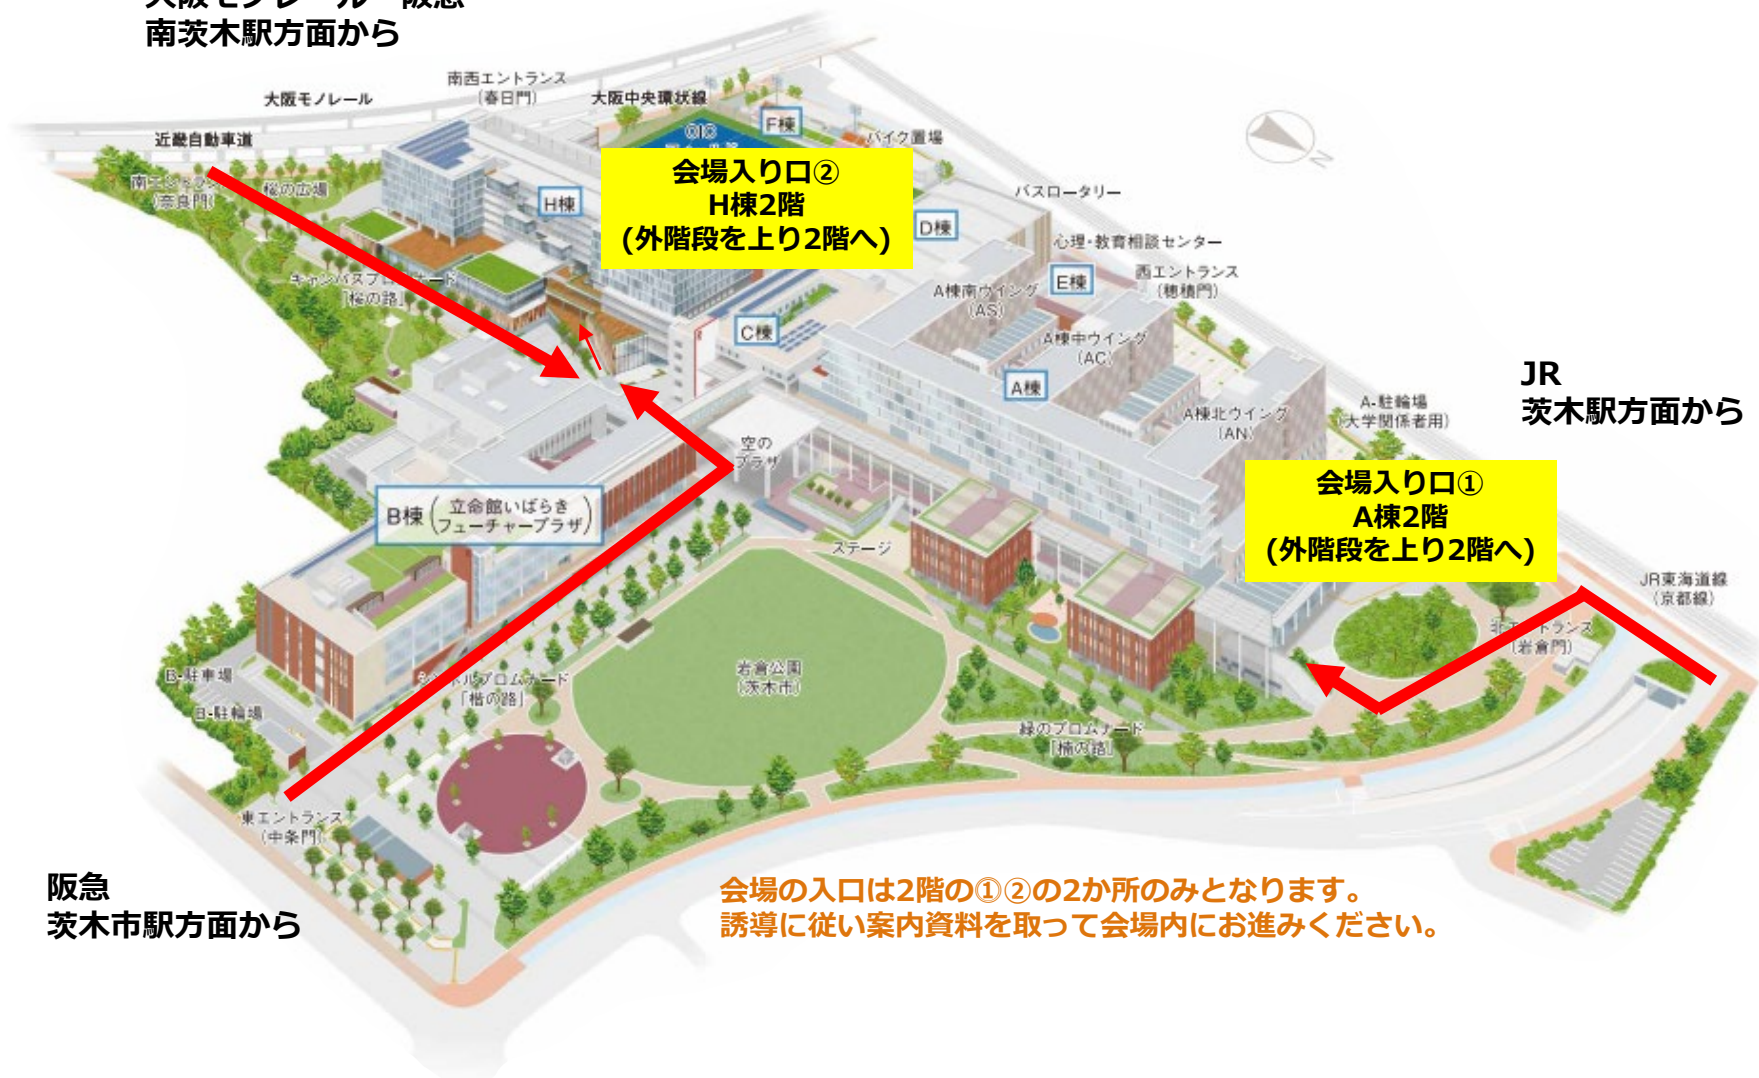

キャンパス見学会 大阪いばらきキャンパス(OIC) タイムスケジュール

実施時間/ 集合場所	A棟2階					
13:00	大学説明会 (40分)	キャンパス ツアー (40分) 出発【13:00】	一般選抜説明会 (40分)	-	学生・職員による 個別相談	資料 自由配布 コーナー
13:10				-		
13:20				-		
13:30				-		
13:40	-	-	-	-		
13:50	-	-	-	-		
14:00	一般選抜説明会 (40分)	キャンパス ツアー (40分) 出発【14:00】	ここでしか聴けない！ OIC学生の声！ ～学部・キャンパスの魅力～ 経営・政策・総心・情理 (40分)	英語学位プログラム 説明会		
14:10						
14:20						
14:30						
14:40	-	-	-	-		
14:50	-	-	-	-		
15:00	大学説明会 (40分)	キャンパス ツアー (40分) 出発【15:00】	ここでしか聴けない！ OIC学生の声！ ～学部・キャンパスの魅力～ 経営・政策・総心・映像 (40分)	-		
15:10				-		
15:20				-		
15:30				-		
15:40	-	-	-	-		
15:50	-	-	-	-		
16:00	-	-	-	-		

ご不明な点はRマークのシャツを着た学生スタッフにお声かけください。

会場案内図

大阪モノレール・阪急
南茨木駅方面から

会場入り口②
H棟2階
(外階段を上り2階へ)

会場入り口①
A棟2階
(外階段を上り2階へ)

JR
茨木駅方面から

阪急
茨木市駅方面から

会場の入口は2階の①②の2か所のみとなります。
誘導に従い案内資料を取って会場内にお進みください。